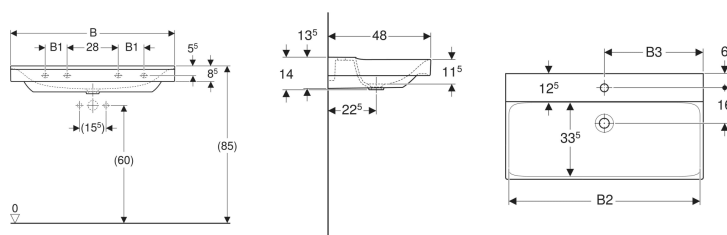

Geberit Xeno² Waschtisch

Beispielbild

Eigenschaften

- Unterbaufähig

Technische Daten

Werkstoff

Sanitärkeramik

Zusätzlich zu bestellen

- Waschbeckenanschluss

Art.-Nr.	Farbe / Oberfläche	Hahnloch	Überlauf	B	B1	B2	B3	Breite Unterschrank	H	T	Befestigungspunkte	V E1
500.530.01.1	weiß / KeraTect	mittig	ohne	60 cm	– cm	57.2 cm	30 cm	58 cm	14 cm	48 cm	2	1 St.
500.531.01.1	weiß / KeraTect	mittig	ohne	90 cm	12 cm	87.2 cm	45 cm	88 cm	14 cm	48 cm	4	1 St.
500.532.01.1	weiß / KeraTect	ohne	ohne	90 cm	12 cm	87.2 cm	- cm	88 cm	14 cm	48 cm	4	1 St.
500.550.01.1	weiß / KeraTect	links und rechts	ohne	120 cm	24 cm	117.2 cm	30 cm	118 cm	14 cm	48 cm	4	1 St.
500.551.01.1	weiß / KeraTect	mittig	ohne	120 cm	24 cm	117.2 cm	60 cm	118 cm	14 cm	48 cm	4	1 St.
500.552.01.1	weiß / KeraTect	ohne	ohne	120 cm	24 cm	117.2 cm	- cm	118 cm	14 cm	48 cm	4	1 St.
500.926.00.1	weiß / KeraTect	links und rechts	ohne	140 cm	28 cm	137.2 cm	35 cm	137.4 cm	14 cm	48 cm	4	
500.931.00.1	weiß / KeraTect	ohne	ohne	140 cm	28 cm	137.2 cm	- cm	137.4 cm	14 cm	48 cm	4	

- Geberit Waschbeckenanschluss Clou, mit Hebelbetätigung nur für Waschtische mit einem Hahnloch. Mit Waschtischen 60 und 90 cm mit einem Hahnloch nur kompatibel, sofern ohne Unterschrank montiert
- Bei Verwendung mit Geberit Xeno² Waschtischunterschrank 580 und 880 mm ist das Geberit Ablaufventil Art.-Nr. 152.050.21.1 mitzubestellen