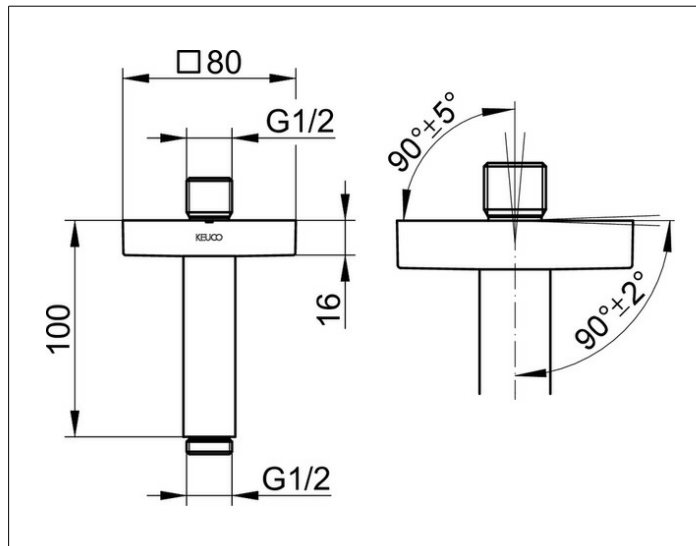

**Brausen und Brausezubehör**  
**53089050102 Brausearm DN 15**

**PRODUKT**

**ZEICHNUNG**

**PRODUKTBESCHREIBUNG**

für Deckenanschluss, mit eckiger Rosette  
 Möglichkeit der Ausrichtung zur Decke ( $90^\circ \pm 2^\circ$ ) und  
 zum Deckenanschluß ( $90^\circ \pm 5^\circ$ )

**OBERFLÄCHE**

Nickel gebürstet

**ABMESSUNG**

100 mm

**AUSSCHREIBUNGSTEXT**

KEUCO EDITION 300 Brausearm 53089050102  
 Brausearm für Deckenanschluss mit hochwertiger PVD-Beschichtung,  
 Nickel gebürstet, G 1/2 Zoll, mit eckiger Rosette, 80 x 80 mm,  
 Möglichkeit zur Ausrichtung zur Wand ( $90^\circ \pm 2^\circ$ ) und  
 zum Wandanschluss ( $90^\circ \pm 5^\circ$ ),  
 Ausladung: 100 mm

Hinweis:  
 Passende UP Funktionseinheit  
 59547000170