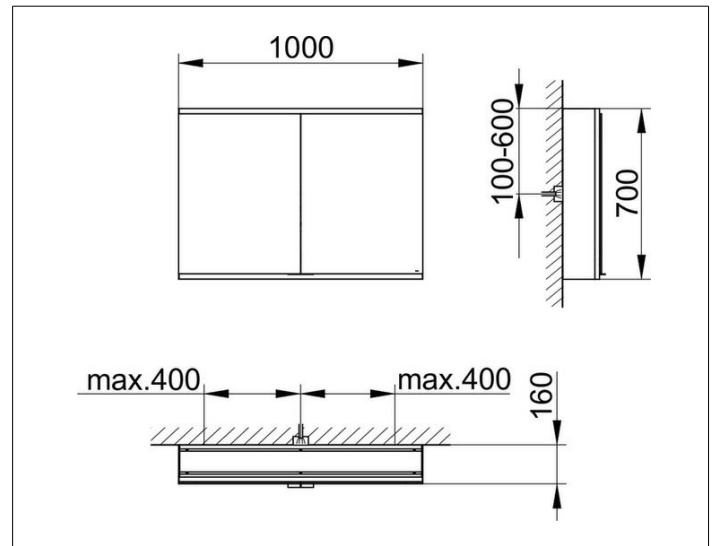

Royal Modular 2.0
800221100100200 Spiegelschrank

PRODUKT

ZEICHNUNG

EEK: C ,

OBERFLÄCHE

silber-eloxiert

ABMESSUNG

1000 x 700 x 160 mm