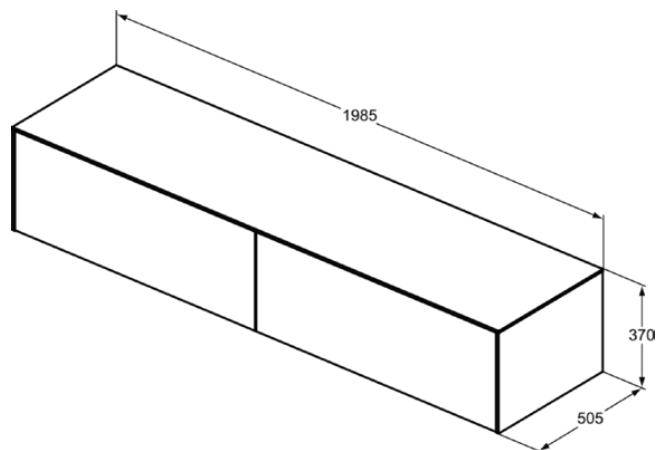

CONCA | Waschtisch-Unterschrank 1987x505x370 mm in sunset matt lackiert, 2 Schubladen | Push-to-open

Bild & Zeichnung

Allgemeine Informationen

Produktart	Waschtisch-Unterschrank
Marke	Ideal Standard
Kollektion	CONCA
Designer	Palomba Serafini Associati
Farbcode	Y3
Farbbeschreibung	Sunset Matt Lackiert
Oberflächenveredelung	Matt
Maximale Höhe (mm)	370
Maximale Breite (mm)	1987
Ausladung (mm)	505
Befestigungsart	Befestigungsset
EAN Code	8014140463696
Nettogewicht (kg)	69.00

Funktionen

Push-to-open

Downloads

- [Montageanleitung](#)
- [Ersatzteilliste](#)

Produktspezifikationen

Mit Waschtischplatte	Ja
Mit Ausschnitt	Nein
Anzahl der Türen (gesamt)	0
Anzahl der Türen (links öffnend)	0
Anzahl der Türen (rechts öffnend)	0
Anzahl der Schwingtüren	0
Anzahl der Schiebetüren	0
Anzahl der Rolltüren	0
Anzahl der Auszüge (gesamt)	2
Anzahl der externen Auszüge	2
Anzahl der internen Auszüge	0
Auszugsmechanismus	Push-to-open
Einzugsmechanismus	Soft-closing
Anzahl der offenen Fächer	0
Anzahl der Ablagen	0
Mit Steckdose	Nein
Mit Innenbeleuchtung	Nein
Materialspezifikation (Korpus)	Hochverdichtete 3-Schicht Spanplatte
Platzsparendes Modell	Nein
Materialspezifikation Waschtischplatte	MDF lackiert
PVD Technologie	Nein
IdealPlus Technologie	Nein