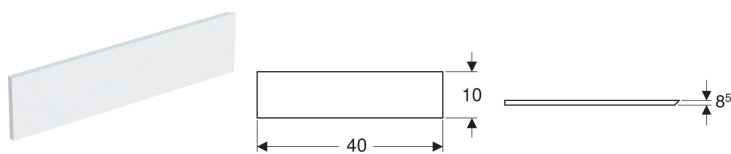

Geberit Bambini Dekorblende Seite, für Spiel- und Waschlandschaft, tieferes Becken

Beispielbild

Verwendungszwecke

- Für Geberit Spiel- und Waschlandschaft Bambini

Eigenschaften

- Schlagfest

- Kratzfest
- Reinigung einfach
- Nahtlose Oberflächenreparatur

Technische Daten

Werkstoff | Varicor®

Lieferumfang

- Befestigungsmaterial

Art.-Nr.	Farbe / Oberfläche	VE1
431020016	weiß-alpin	1 St.
431020226	Varicor blau Nr. 226	1 St.
431020227	Varicor rot Nr. 227	1 St.
431020229	Varicor grün Nr. 229	1 St.
431020301	Varicor orange Nr. 301	1 St.
431020304	Varicor gelb Nr. 304	1 St.

- Farbe Blau angelehnt an RAL Design 2703035. Farbe Rot angelehnt an RAL Design 304060. Farbe Gelb angelehnt an RAL Design 808060. Farbe Grün angelehnt an RAL 6018. Farbe Orange angelehnt an NCS S 0585-Y30R.