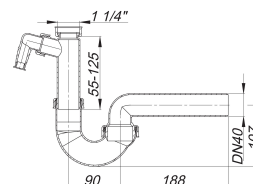

Röhren-Siphon 100/1, 1 1/4" x DN 40

Artikelnummer: 020116

GTIN: 4001636020116

Rabattgruppe: 1

Beschreibung:

Röhren-Siphon 100/1, 1 1/4" x DN 40
nach DIN EN 274

Ausführung:

- verstellbarer Kugelgelenk-Ablaufbogen
- 1 Waschgeräte-Anschluss

Material:

Polypropylen, hochschlagfest