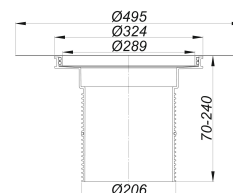

Aufstockelement DallSafe 200

Artikelnummer: 720245

GTIN: 4001636720245

Rabattgruppe: 3

Beschreibung:

Aufstockelement DallSafe 200
passend zu den Rückstau-Kellerabläufen DallSafe 200

Ausführung:

- flexible Dichtmanschette zum sicheren Anschluss an Verbund- und Bahnenabdichtungen gemäß DIN 18534
- Rückstaudichtung
- Bauschutzdeckel
- höhenanpassbar 70 – 240 mm

Material:

Polypropylen, hochschlagfest

Ersatzteile:

720214 DALLMER Rückstau-Kellerablauf DallSafe