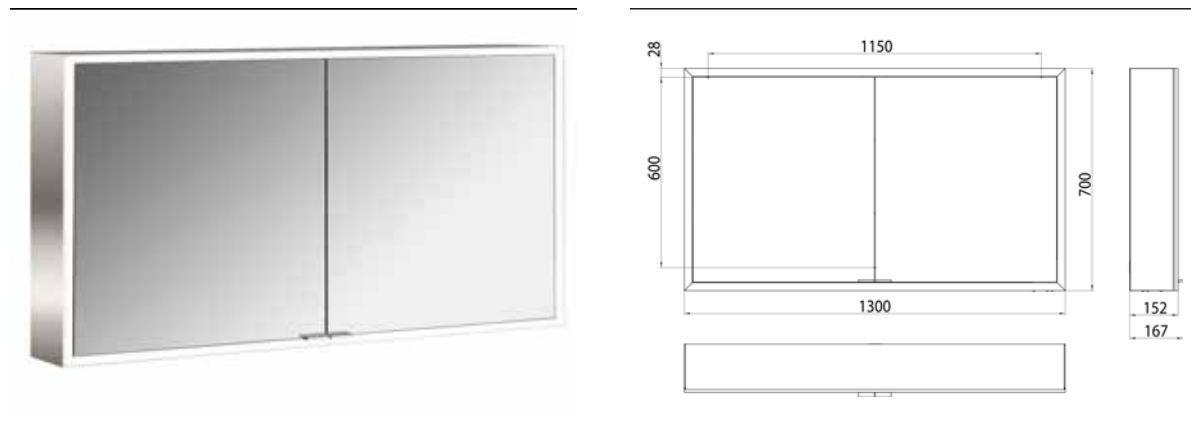

PRODUKTINFORMATION

Lichtspiegelschrank prime, 1.300 mm, 2 Türen, Aufputzmodell, IP 20 aluminium/weiss

Art.-Nr.9497 061 85

mit Lichtpaket, Seitenwand verspiegelt, mit verspiegelter- oder weißer Glasrückwand, 2 stufenlos einstellbare Ablagen, 2 Türen, 2 Steckdosen und 2 Lichttaster (Helligkeit und Lichtfarbe - kalt/warm - stufenlos dimmbar), Höhe: 700 mm, LED-Beleuchtung rundum