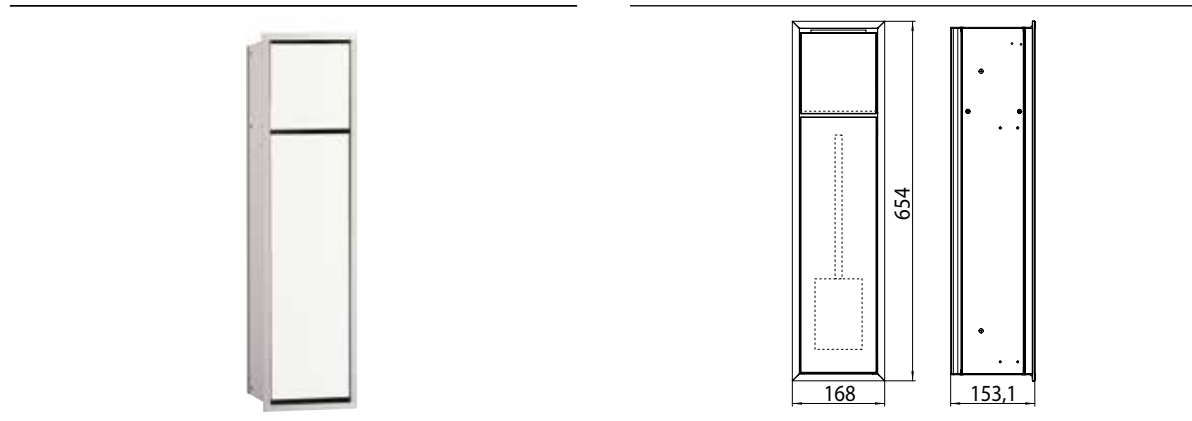

PRODUKTINFORMATION

WC-Modul - Unterputzmodell chrom/optiwhite

Art.-Nr.9740 278 40

Papierhalter, Toilettenbürstengarnitur, Türanschlag links/rechts wechselbar