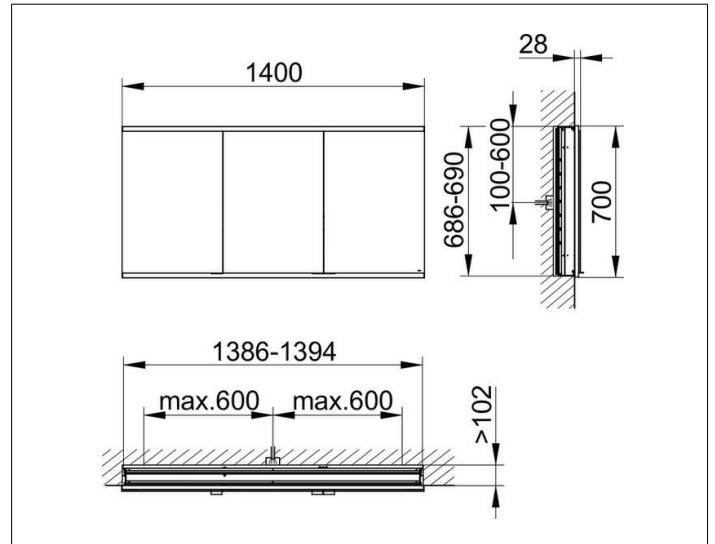

Royal Modular 2.0

800320140000200 Spiegelschrank

PRODUKT

ZEICHNUNG

EEK: A++, A+, A,

OBERFLÄCHE

silber-eloxiert

ABMESSUNG

1400 x 700 x 120 mm