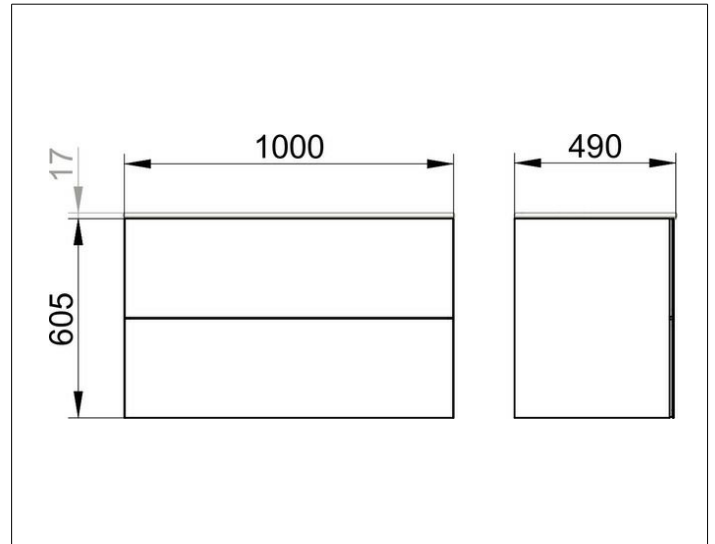

X-Line

33173140000 Waschtischunterbau

PRODUKT

ZEICHNUNG

OBERFLÄCHE

trüffel/trüffel

ABMESSUNG

1000 x 605 x 490 mm