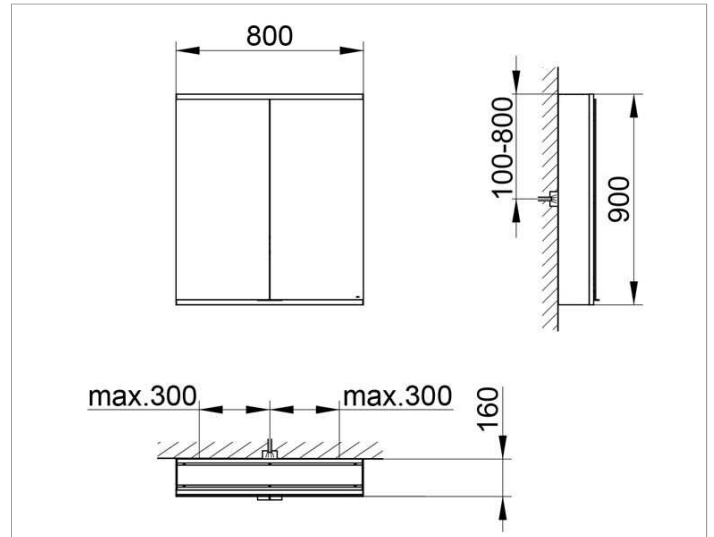

Royal Modular 2.0
800201081100000 Spiegelschrank

PRODUKT

ZEICHNUNG

OBERFLÄCHE

silber-eloxiert

ABMESSUNG

800 x 900 x 160 mm