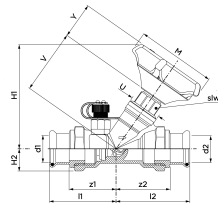

VSH XPress ProFlow statisches Strangregulierventil FODRV i/i 35 (DN32) SF

Das PS1260 VSH XPress ProFlow statisches Strangregulierventil mit M-Profil pressanschlüssen ist ein abschließbares Strangregulierventil mit fester Messplatte (FODRV). Die feste Messplatte bietet eine schnelle und genaue Messung mit einem festen Kv-Wert, während welche das robuste Handrad einfach zu bedienen ist. Die numerische Anzeige und die "Memory-Stop" sorgen für eine optimale Anpassung an den gewünschten Durchfluss. Die Strangregulierventile PS1260 sind unterteil des VSH XPress Systems and sind in den Größen 15-54 erhältlich.

Produktanwendung:

Trinkwasser, Heizung, Kühlung

Nummer 126618

Type PS1260

Produkteigenschaften

Werkstoff des Gehäuses	Messing	Rohraußendurchmesser	35 Millimeter
Werkstoff des Gehäuses	Bronze	Max. Mediumtemperatur (Dauerbetrieb)	110 Grad Celsius
Werkstoffgüte	CuZn38As	Max. Betriebsdruck	16 Bar
Oberflächenschutz	unbehandelt	Max. Arbeitsdruck	16 Bar
Nenndurchmesser	DN 32	Min. Mediumtemperatur (Dauerbetrieb)	30 Grad Celsius
Anschluss 1	Pressmuffe	Mediumtemperatur (Dauerbetrieb)	30 110 Grad Celsius
Mit Kupplungsanschluss 1	✓	Kv-Wert	1,33 13,13
Anschluss 2	Pressmuffe	Kvs-Wert	11,1
Mit Kupplungsanschluss 2	✓	Länge Anschluss 1	80,3 Millimeter
Druckstufe Artikel	PN 16	Arbeitslänge Anschluss 1	54,3 Millimeter
Druckstufe Flansch	PN 16	Länge Anschluss 2	96,3 Millimeter
Geeignet für Trinkwasser	✓	Winkel Spindel	55 Grad
Geeignet für Warmwasser	✓	Arbeitslänge Anschluss 2	70,3 Millimeter
Geeignet für Heizungswasser	✓	Bedienhöhe	38 Millimeter
Voreinstellung plombier-/blockierbar	✓	Durchmesser Handrad	90 Millimeter
Geeignet für Handbedienung	✓	Winkel der Spindel	55 Grad
Motorgesteuert	✗		
Thermostatisch	✗		
Mit Entleerungsventil	✗		
Mit Thermometer	✗		
Mit Standanzeiger	✓		
Mit Messnippel	✓		
Mit verlängerten Messnippeln	✗		
Mit Messanschluss	✓		