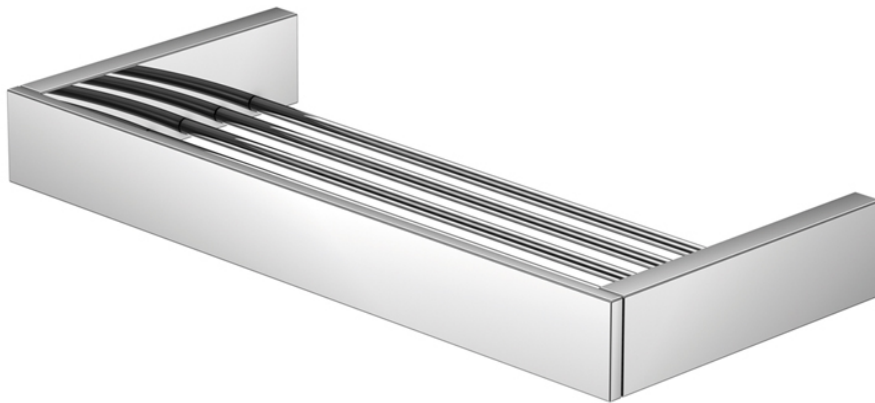

**460 2300 Ablagekorb**  
aus Messing, chrom

PRODUKTBILD

460 2300 Ablagekorb

aus Messing, chrom

TECHNISCHE ZEICHNUNG