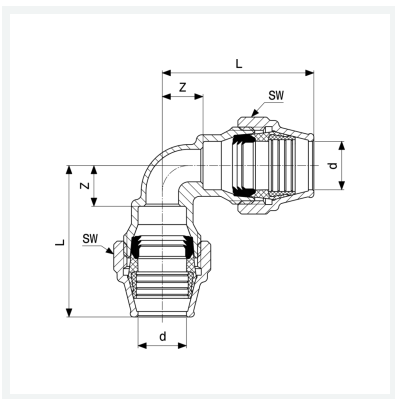

Maxiplex-Bogen 90°
- Verschraubungen

Ausstattung

Mehrkant

Modell 9027

Artikel 362 201

Eigenschaften

Rohraußendurchmesser	d	25
Z-Maß	Z	22 mm
Länge	L	82 mm
Schlüsselweite	SW	49 mm
Gewicht	554 g	
Volumen	444 cm ³	
Werkstoff	Rotguss	