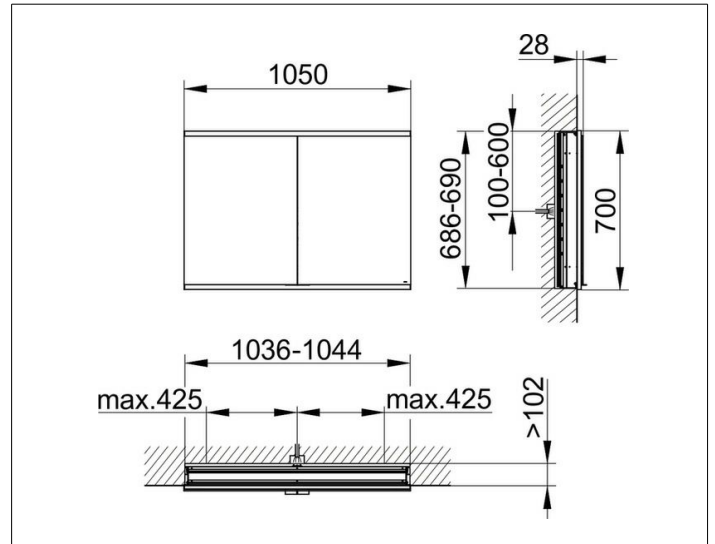

Royal Modular 2.0  
80021000000000 Spiegelschrank

PRODUKT

ZEICHNUNG

EEK: C ,

OBERFLÄCHE

silber-eloxiert

ABMESSUNG

1050 x 700 x 120 mm