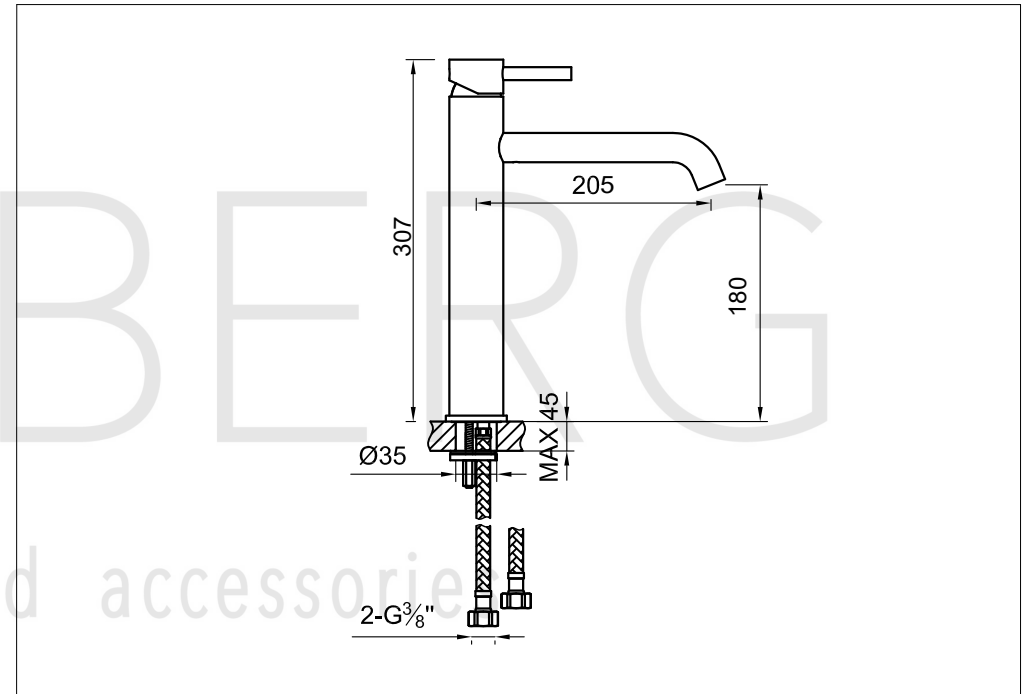

# Waschtisch-Einhebelmischbatterie

Art.Nr.100 1720

## Technische Zeichnung

## Explosionszeichnung