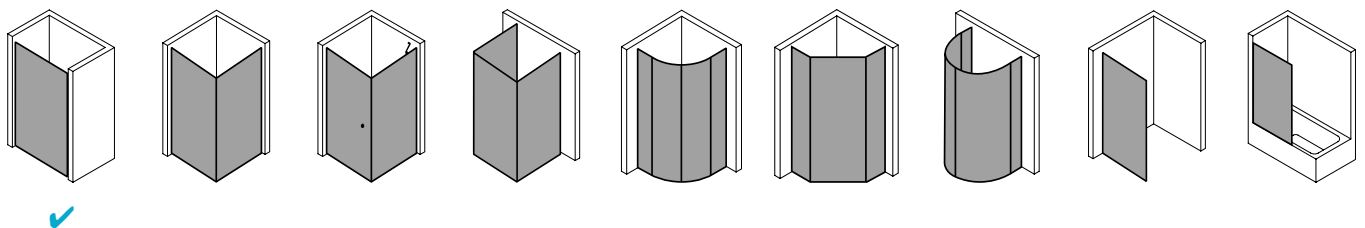

Produktleistungen

- Kermi Duschdesign PASA XP Pendeltür 1-flügelig mit Festfeld
- Zum Einbau in einer Nische.
- Teilgerahmte Tür mit einem Glasflügel, nach innen und außen öffnend, mit einem Festfeld.
- Optional mit PASA-Stabilisierung (innen) ZDSS VSS PX. Die verwendete Stabilisierung erhöht das Produkt um 32 mm.
- Verglasung mit 8 mm Einscheiben-Sicherheitsglas nach EN 12150-1, optional mit Pflegeleicht-Beschichtung CLEAN.
- Profile aus hochwertigem eloxiertem Aluminium, Beschläge und Griffe aus hochwertigem Metall.
- Verstellmöglichkeit im Wandprofil festfeldseitig 30 mm, verschlusseitig 5 mm.
- Türbeschläge mit Hebe-Senk-Mechanismus und innen bündig mit der Glasoberfläche.
- Durchgehende Magnetleisten und Dichtprofile, waagerechte Dichtleiste mit Wasserabpralleffekt.
- Mit Bodenschwelle (Höhe 6 mm), oder ohne Bodenschwelle (bodenfrei) installierbar.
- PASA XP erfüllt die Anforderungen der Spritzwasserschutzprüfung nach DIN EN 14428.
- Im Lieferumfang enthalten: Befestigungsmaterial. Ein frei platzierbarer transparenter Handtuchhalter-Haken.
- Made in Germany.
- Geprüft nach DIN EN 14428 (CE).
- 20 Jahre Ersatzteil-Nachkaufsicherheit nach Auslauf des Modells.
- Qualitätssicherungssystem zertifiziert nach DIN EN ISO 9001:2015.
- Umweltmanagement zertifiziert nach DIN EN 14001:2015.
- Energiemanagement zertifiziert nach DIN EN 50001:2011.

Technische Daten

Höhe	1850 mm
Breite	800 mm
Tiefe	31 mm
Oberfläche	Silber Mattglanz
Glas	ESG Klar
Beschichtung	CLEAN
Wanneneinbaumaß	775-810 mm
Anschlag	rechts
Türart	

Einbausituation

Technische Darstellung