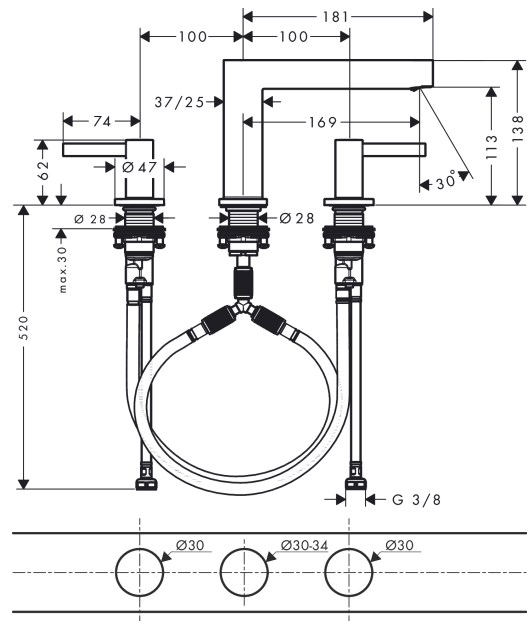

Maßzeichnung

Finoris

3-Loch Waschtischarmatur 110 mit Push-Open Ablaufgarnitur

Oberfläche: **Matt Black** Artikelnummer: **76033670**

Durchflussdiagramm

Finoris
3-Loch Waschtischarmatur 110 mit Push-Open Ablaufgarnitur
 Oberfläche: **Matt Black** Artikelnummer: **76033670**

Explosionszeichnung

Baujahr: >06/21

Finoris

3-Loch Waschtischarmatur 110 mit Push-Open Ablaufgarnitur

Oberfläche: **Matt Black** Artikelnummer: **76033670**

Ersatzteilliste

Baujahr: >06/21

| Pos. | Beschreibung | Artikelnummer | Preis | VE |
|------|---------------------------------------|---------------|------------|----|
| 1 | Griff Kaltwasserseite | 93970670 | 88.00 CHF | 1 |
| 2 | Griff Warmwasserseite | 93969670 | 88.00 CHF | 1 |
| 3 | O-Ring 14x1,5 | 98201000 | 3.25 CHF | 1 |
| 4 | Rosette für Griff | 92956670 | 43.55 CHF | 1 |
| 5 | O-Ring 26x2,5 | 98216000 | 3.25 CHF | 1 |
| 6 | Schnappeinsatz mit Schraube | 98932000 | 14.25 CHF | 1 |
| 7 | Absperreinheit links schließend | 95366000 | 36.95 CHF | 1 |
| 8 | Absperreinheit rechts schließend | 98817000 | 28.95 CHF | 1 |
| 9 | null | 92907000 | 3.25 CHF | 1 |
| 10 | Anschlussschlauch 450 mm M8x0,75 G3/8 | 97206000 | 28.95 CHF | 1 |
| 11 | O-Ring 6,6x1,6 | 93019000 | 3.25 CHF | 1 |
| 12 | null | 92914000 | 58.70 CHF | 1 |
| 13 | O-Ring 7x1,5 | 98422000 | 3.25 CHF | 1 |
| 14 | null | 92909000 | 36.95 CHF | 1 |
| 15 | Gleitring | 97548000 | 3.25 CHF | 1 |
| 16 | Auslauf kpl. | 93971670 | 384.85 CHF | 1 |
| 17 | Strahlformer | 93973000 | 18.80 CHF | 1 |
| 18 | null | 92913000 | 45.85 CHF | 1 |
| 19 | Flachdichtung | 98749000 | 5.40 CHF | 1 |
| 20 | O-Ring 26x4 | 92191000 | - | 1 |
| 21 | Schlauchanschlußwinkel | 92905000 | 36.95 CHF | 1 |
| a | Push-Open Ablaufgarnitur | 50100670 | - | 1 |