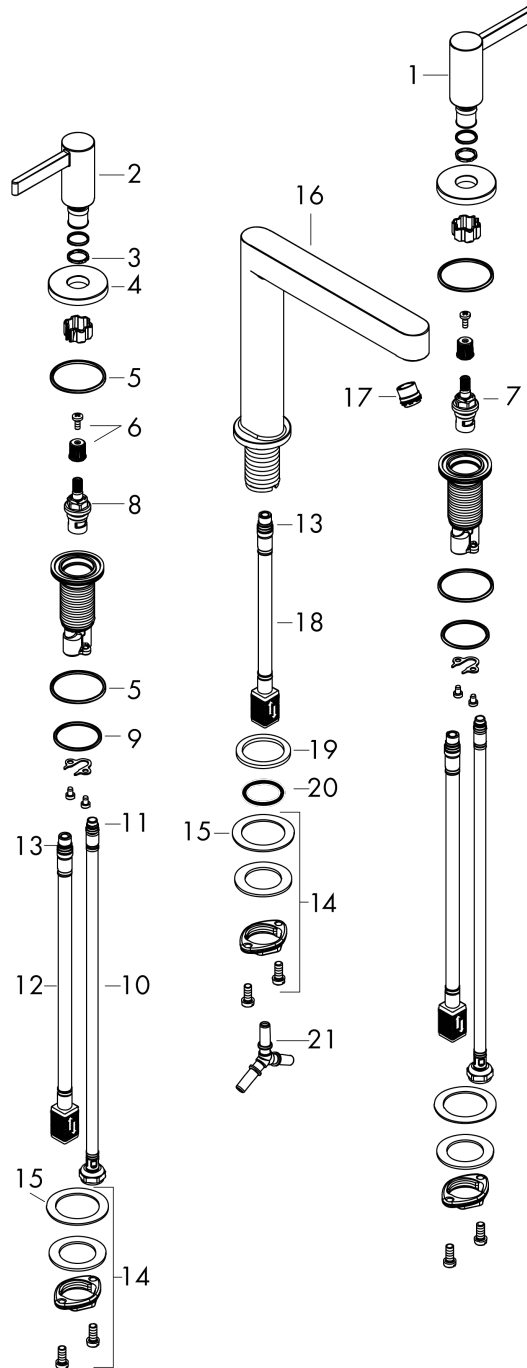

Maßzeichnung

Finoris

3-Loch Waschtischarmatur 110 mit Push-Open Ablaufgarnitur

Oberfläche: **Matt Black** Artikelnummer: **76033670**

Durchflussdiagramm

Finoris
3-Loch Waschtischarmatur 110 mit Push-Open Ablaufgarnitur
 Oberfläche: **Matt Black** Artikelnummer: **76033670**

Explosionszeichnung

Baujahr: >06/21

Finoris

3-Loch Waschtischarmatur 110 mit Push-Open Ablaufgarnitur

Oberfläche: **Matt Black** Artikelnummer: **76033670**

Ersatzteilliste

Baujahr: >06/21

| Pos. | Beschreibung | Artikelnummer | Preis | VE |
|------|---------------------------------------|---------------|------------|----|
| 1 | Griff Kaltwasserseite | 93970670 | 88.00 CHF | 1 |
| 2 | Griff Warmwasserseite | 93969670 | 88.00 CHF | 1 |
| 3 | O-Ring 14x1,5 | 98201000 | 3.25 CHF | 1 |
| 4 | Rosette für Griff | 92956670 | 43.55 CHF | 1 |
| 5 | O-Ring 26x2,5 | 98216000 | 3.25 CHF | 1 |
| 6 | Schnappeinsatz mit Schraube | 98932000 | 14.25 CHF | 1 |
| 7 | Absperreinheit links schließend | 95366000 | 36.95 CHF | 1 |
| 8 | Absperreinheit rechts schließend | 98817000 | 28.95 CHF | 1 |
| 9 | null | 92907000 | 3.25 CHF | 1 |
| 10 | Anschlussschlauch 450 mm M8x0,75 G3/8 | 97206000 | 28.95 CHF | 1 |
| 11 | O-Ring 6,6x1,6 | 93019000 | 3.25 CHF | 1 |
| 12 | null | 92914000 | 58.70 CHF | 1 |
| 13 | O-Ring 7x1,5 | 98422000 | 3.25 CHF | 1 |
| 14 | null | 92909000 | 36.95 CHF | 1 |
| 15 | Gleitring | 97548000 | 3.25 CHF | 1 |
| 16 | Auslauf kpl. | 93971670 | 384.85 CHF | 1 |
| 17 | Strahlformer | 93973000 | 18.80 CHF | 1 |
| 18 | null | 92913000 | 45.85 CHF | 1 |
| 19 | Flachdichtung | 98749000 | 5.40 CHF | 1 |
| 20 | O-Ring 26x4 | 92191000 | - | 1 |
| 21 | Schlauchanschlußwinkel | 92905000 | 36.95 CHF | 1 |
| a | Push-Open Ablaufgarnitur | 50100670 | - | 1 |