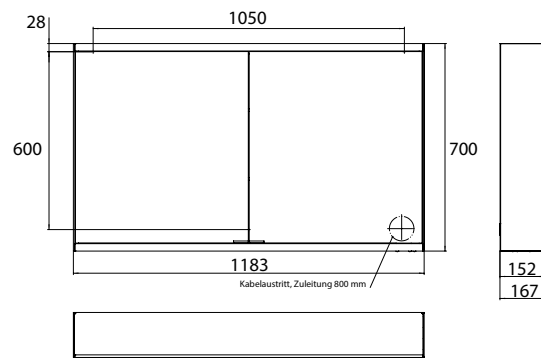

PRODUKTINFORMATION

Lichtspiegelschrank prime 2, 1.200 mm, 2 Türen, Aufputzmodell, IP 20 aluminium/spiegel

Art.-Nr.9497 050 46

Seitenwand verspiegelt, mit verspiegelter- oder weißer Glasrückwand, 2 stufenlos einstellbare Ablagen, 2 Türen, 2 Steckdosen und 1 Lichtschalter, Höhe: 700 mm, LED-Beleuchtung (ca. 4.000 K)