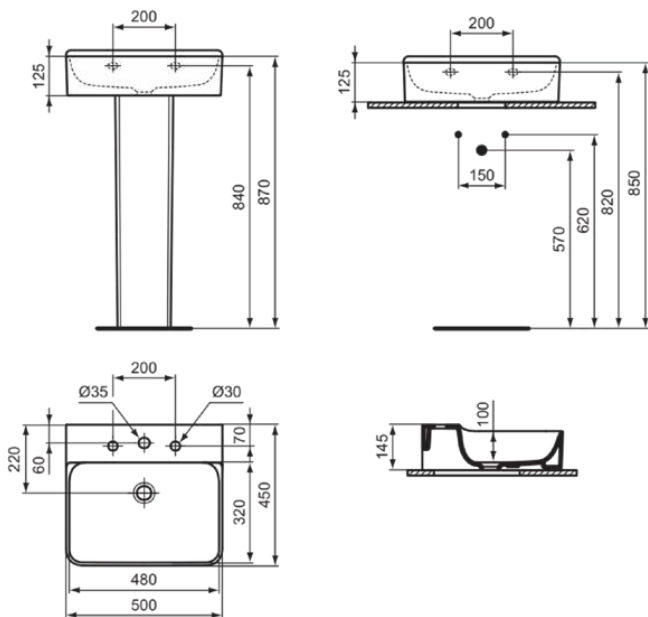

Produktspezifikationen

Farbcode:	MA
Farbbeschreibung:	weiß
IdealPlus Technologie:	Ja
Geschliffene Unterseite:	Ja
Barrierefreies Produkt:	Nein
Mit Kettenöse:	Nein
Material:	Keramik
Materialspezifikation:	Feinfeuerton
Anzahl von Hahnlöchern je Waschbecken:	3
Anzahl von Waschbecken:	1
Sichtbarer Überlauf:	Nein
PVD Technologie:	Nein
Ablagefläche:	Hinten
Oberflächenveredelung:	glänzend
Position des Hahnlochs:	Links / Rechts / Mitte
Mit Rückwand:	Nein
Mit Verschlussstopfen:	Nein
Mit Überlauf:	Nein
Mit Siphon:	Nein
Befestigungsmaterial im Lieferumfang enthalten:	Nein
Montageart:	wandhängend
Empfohlene Ausschittschablone:	TT0299724