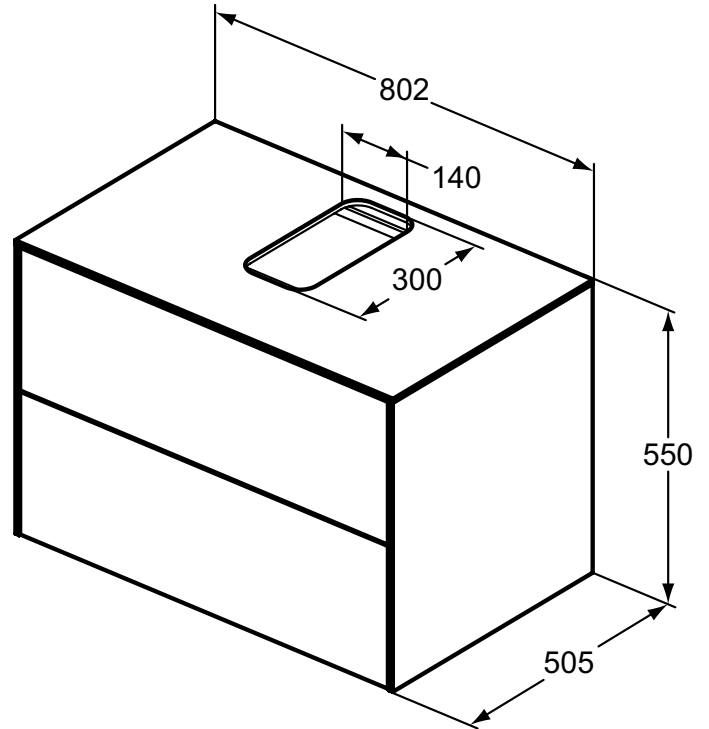

Ideal Standard

Möbel

Conca

Artikel-Nr.: T3941Y1

Waschtischunterschrank 802x550mm

Conca Waschtischunterschrank 802x550mm, mit 2 Push-Pull Auszügen, mit Waschtischplatte

Farbe: Y1 - Weiß matt

Eigenschaften: .Push-Pull Möbel
.FSC Zerifiziert

Mehr Produktdetails:

Montage:	Wandhängend
Gewicht (kg):	44,00
Material:	MDF
Designer:	Palomba Serafini Associati
Höhe (mm):	550
Breite (mm):	802
Tiefe/Ausladung (mm):	505
Form:	Rechteckig

Ideal Standard GmbH - Deutschland