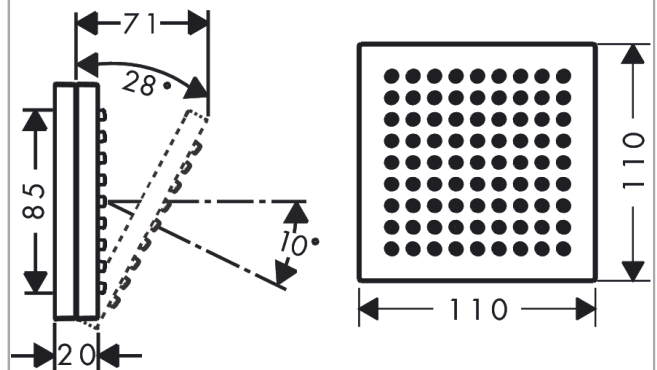

Maßzeichnung