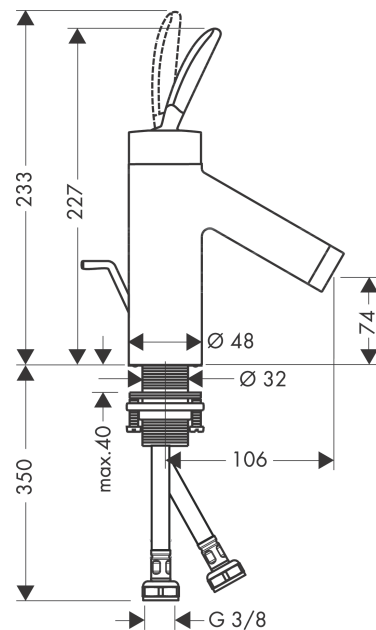

AXOR Starck Classic
Einhebel-Waschtischmischer 70 mit Zugstangen-Ablaufgarnitur
 Oberfläche: **Brushed Brass** Artikelnummer: **10010950**

Merkmale

- besteht aus: Einhebel-Waschtischmischer, Ablaufgarnitur
- ComfortZone 70
- Ausladung: 106 mm
- Auslaufhöhe: 74 mm
- Griffvariante: Pingriff
- Strahlart: Normalstrahl
- maximale Durchflussmenge bei 3 bar: 5 l/min
- Keramikmischsystem
- für Durchlauferhitzer geeignet
- Zugstangen-Ablaufgarnitur G 1¼
- Anschlussart: G ¾ Anschlussschläuche
- Anschlussgröße: DN15
- EU-Taxonomie: max. 6 l/min - wesentlicher Beitrag (SC) möglich
- P-IX 8536/IA

Technologie

Produktabbildung

Maßzeichnung

AXOR Starck Classic
Einhebel-Waschtismischer 70 mit Zugstangen-Ablaufgarnitur
 Oberfläche: **Brushed Brass** Artikelnummer: **10010950**

Durchflussdiagramm