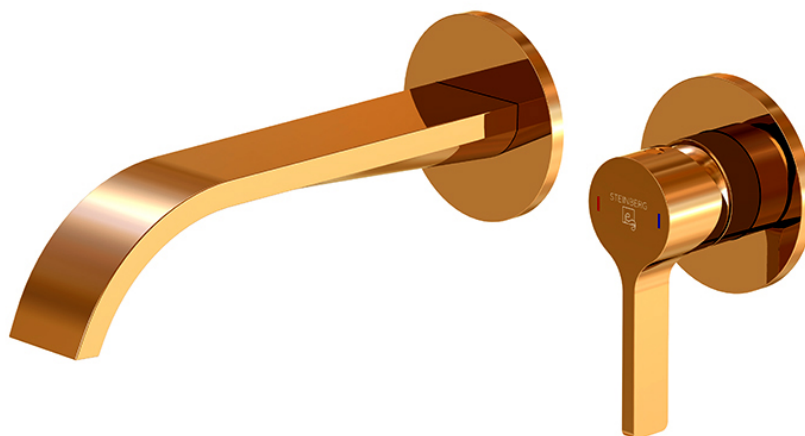

280 1814 3 RG Waschtisch-Wand-Einhebelmischer (Fertigmontageset)

Ausladung 215 mm, mit Keramikkartusche, (Einbaukörper 010 1800 3 separat bestellen), rose gold

PRODUKTBILD

280 1814 3 RG Waschtisch-Wand-Einhebelmischer (Fertigmontageset)

Ausladung 215 mm, mit Keramikkartusche, (Einbaukörper 010 1800 3 separat bestellen), rose gold

TECHNISCHE ZEICHNUNG

280 1814 3 RG Waschtisch-Wand-Einhebelmischer (Fertigmontageset)

Ausladung 215 mm, mit Keramikkartusche, (Einbaukörper 010 1800 3 separat bestellen), rose gold

EXPLOSIONSZEICHNUNG

PartNo	DE	EN	
1	230 9945 M EHM-Armaturengriff mit Markierung und Logo, Chrom	single lever basin mixer with marks and logo, chrome	280 1814 3
2	099 1105 Madenschraube zum Armaturengriff	screw of single lever	
3	099 4104 Köppchen für Hebel, Chrom	cap for handle, chrome	16.10.2020
4	099 8009 Kugelkappe, Chrom	cover cap for hexagonnut, chrome	
5	099 8004 Hülse für Kartusche, Chrom	sleeve for cartridge, chrome	
6	099 9141 Perlator, Strahlregler, rechteckig 32x8mm, 3,8L/Min	aerator square 32x8mm, 1,5qpm	
7	099 9804 Schub-Rosette Ø80 mm mit Dichtung, Chrom	push-rose Ø 80 mm with o-ring, chrome	
8	280 9805 Wand-Auslauf, Ausladung 209mm, Chrom	wall spout, projection 209 mm, chrome	
9	260 9869 Abdeck-Rosette Ø80 mm für Auslauf, Chrom	cover rosette Ø80 mm for spout, chrome	
10	099 9754 3 Auslaufstopfen mit Dichtungen	plug of spout with o-rings	
			STEINBERG