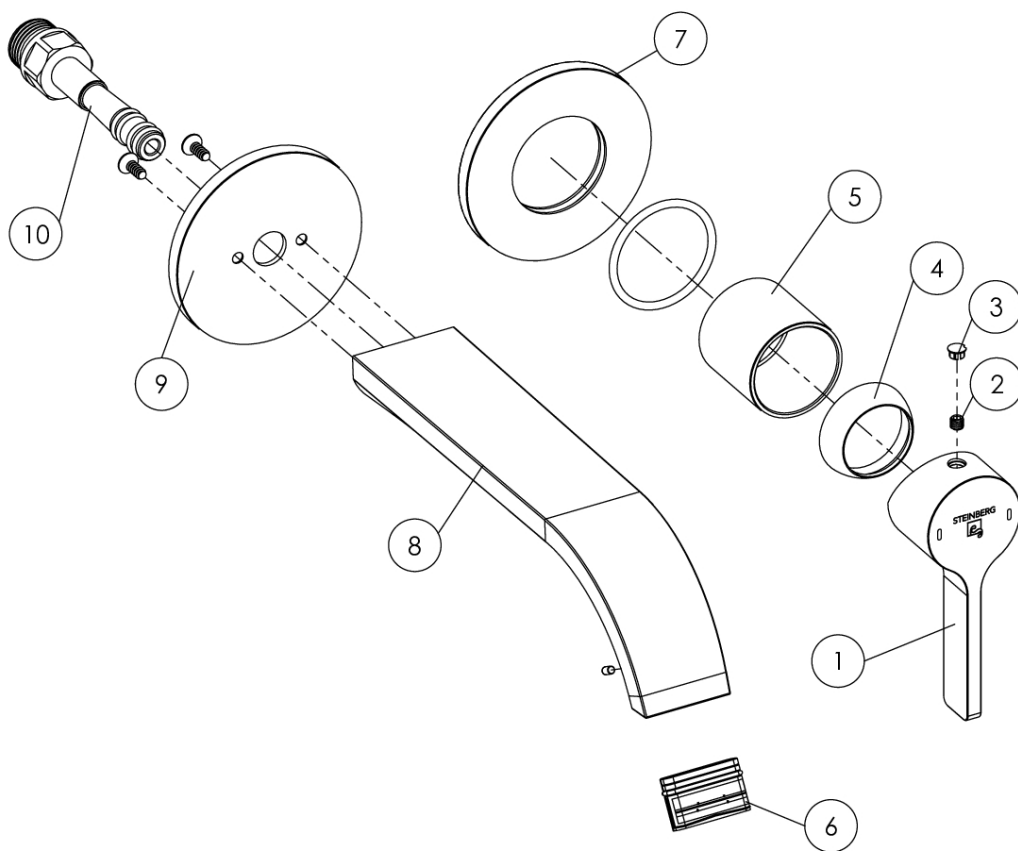

280 1814 3 RG Waschtisch-Wand-Einhebelmischer (Fertigmontageset)

Ausladung 215 mm, mit Keramikkartusche, (Einbaukörper 010 1800 3 separat bestellen), rose gold

PRODUKTBILD

280 1814 3 RG Waschtisch-Wand-Einhebelmischer (Fertigmontageset)

Ausladung 215 mm, mit Keramikkartusche, (Einbaukörper 010 1800 3 separat bestellen), rose gold

TECHNISCHE ZEICHNUNG

280 1814 3 RG Waschtisch-Wand-Einhebelmischer (Fertigmontageset)

Ausladung 215 mm, mit Keramikkartusche, (Einbaukörper 010 1800 3 separat bestellen), rose gold

EXPLOSIONSZEICHNUNG

PartNo	DE	EN	
1	230 9945 M EHM-Armaturengriff mit Markierung und Logo, Chrom	single lever basin mixer with marks and logo, chrome	280 1814 3
2	099 1105 Madenschraube zum Armaturengriff	screw of single lever	
3	099 4104 Köppchen für Hebel, Chrom	cap for handle, chrome	16.10.2020
4	099 8009 Kugelkappe, Chrom	cover cap for hexagonnut, chrome	
5	099 8004 Hülse für Kartusche, Chrom	sleeve for cartridge, chrome	
6	099 9141 Perlator, Strahlregler, rechteckig 32x8mm, 3,8L/Min	aerator square 32x8mm, 1,5qpm	
7	099 9804 Schub-Rosette Ø80 mm mit Dichtung, Chrom	push-rose Ø 80 mm with o-ring, chrome	
8	280 9805 Wand-Auslauf, Ausladung 209mm, Chrom	wall spout, projection 209 mm, chrome	
9	260 9869 Abdeck-Rosette Ø80 mm für Auslauf, Chrom	cover rosette Ø80 mm for spout, chrome	
10	099 9754 3 Auslaufstopfen mit Dichtungen	plug of spout with o-rings	
			STEINBERG