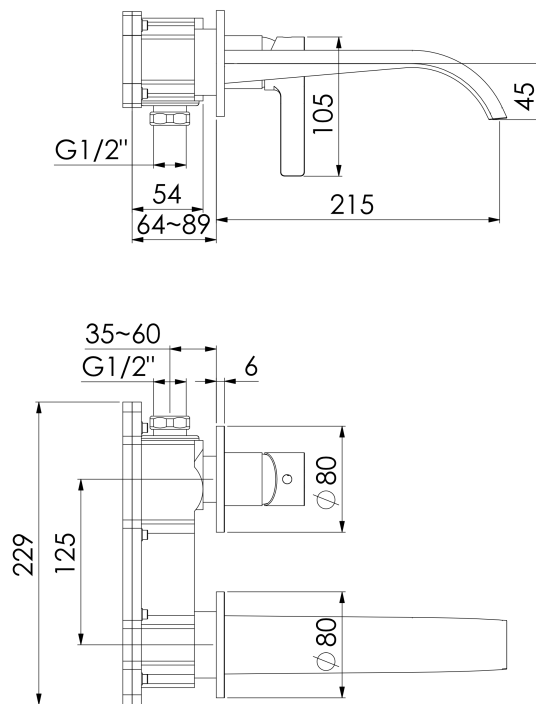

280 1814 3 RG Waschtisch-Wand-Einhebelmischer (Fertigmontageset)

Ausladung 215 mm, mit Keramikkartusche, (Einbaukörper 010 1800 3 separat bestellen), rose gold

PRODUKTBILD

280 1814 3 RG Waschtisch-Wand-Einhebelmischer (Fertigmontageset)

Ausladung 215 mm, mit Keramikkartusche, (Einbaukörper 010 1800 3 separat bestellen), rose gold

TECHNISCHE ZEICHNUNG

280 1814 3 RG Waschtisch-Wand-Einhebelmischer (Fertigmontageset)

Ausladung 215 mm, mit Keramikkartusche, (Einbaukörper 010 1800 3 separat bestellen), rose gold

EXPLOSIONSZEICHNUNG

PartNo	DE	EN	
1	230 9945 M EHM-Armaturengriff mit Markierung und Logo, Chrom	single lever basin mixer with marks and logo, chrome	280 1814 3
2	099 1105 Madenschraube zum Armaturengriff	screw of single lever	
3	099 4104 Köppchen für Hebel, Chrom	cap for handle, chrome	16.10.2020
4	099 8009 Kugelkappe, Chrom	cover cap for hexagonnut, chrome	
5	099 8004 Hülse für Kartusche, Chrom	sleeve for cartridge, chrome	
6	099 9141 Perlator, Strahlregler, rechteckig 32x8mm, 3,8L/Min	aerator square 32x8mm, 1,5qpm	
7	099 9804 Schub-Rosette Ø80 mm mit Dichtung, Chrom	push-rose Ø 80 mm with o-ring, chrome	
8	280 9805 Wand-Auslauf, Ausladung 209mm, Chrom	wall spout, projection 209 mm, chrome	
9	260 9869 Abdeck-Rosette Ø80 mm für Auslauf, Chrom	cover rosette Ø80 mm for spout, chrome	
10	099 9754 3 Auslaufstopfen mit Dichtungen	plug of spout with o-rings	
			STEINBERG