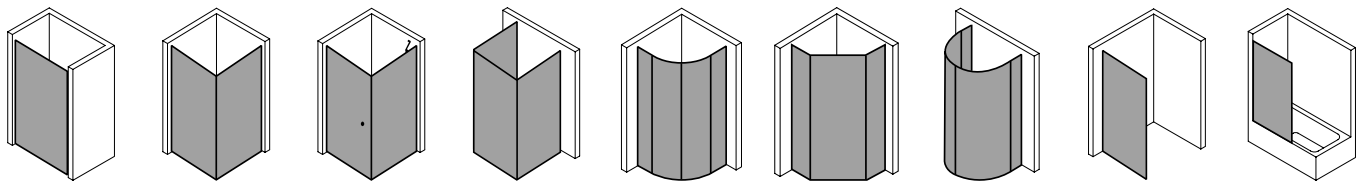

Technische Daten

Höhe	2000 mm
Breite	1200 mm
Tiefe	31 mm
Oberfläche	Silber Mattglanz
Glas	ESG Klar
Beschichtung	ohne
Wanneneinbaumaß	1.175-1.210 mm
Anschlag	rechts
Türart	

Einbausituation