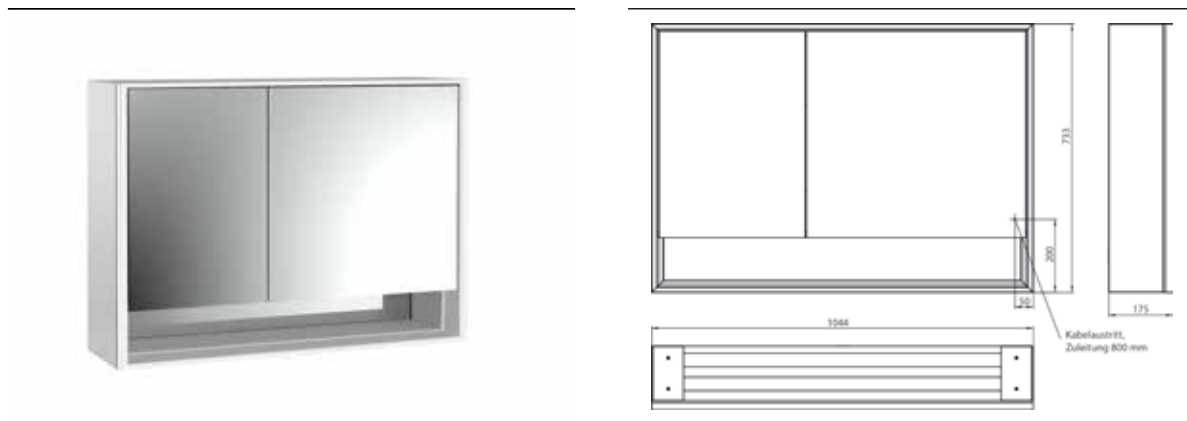

## PRODUKTINFORMATION

Lichtspiegelschrank loft mit Unterfach, 1.000 mm, 2 Türen, Aufputzmodell mit verspiegelten Seitenwänden, IP 20. aluminium/spiegel

Art.-Nr.9798 052 14

Umlaufende LED-Beleuchtung, verspiegelte Rückwand, 2 stufenlos einstellbare Ablagen, 2 Türen (breite Tür rechts), 2 Steckdosen, Lichtsteuerung über 3 kapazitive von außen bedienbare Touch-Bedienfelder (An/Aus, Helligkeit und Lichtfarbe - kalt/warm - stufenlos einstellbar), Kabeldurchlass nach außen bei geschlossenen Spiegeltüren. Offenes Unterfach (Höhe: 122 mm) über die komplette Breite mit verspiegelter Rückwand. Höhe: 733 mm