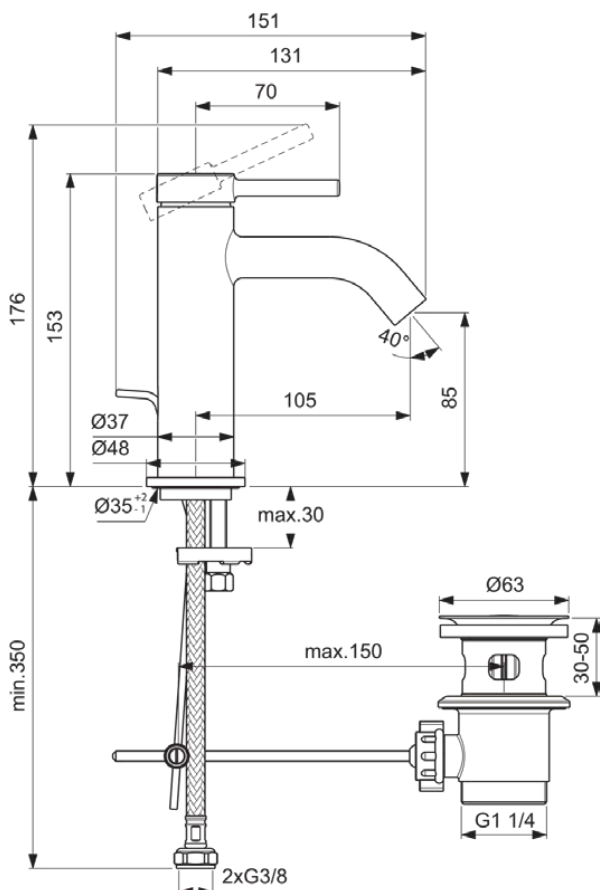

CERALINE NUOVO

BD846AA

CERALINE NUOVO | Waschtischarmatur 48x151x177 mm, 105 mm vertikaler Abstand bis Mitte Auslauf in chrom, 3.8 l/min (3 bar), mit Ablaufgarnitur | EasyFix, Verdeckter Strahlregler, BlueStart, Vandalismussicher, SmartShine Oberfläche

Bild & Zeichnung

Allgemeine Informationen

Produktkategorie:	Waschtischarmaturen
Produktart:	Waschtischarmatur
Marke:	Ideal Standard
Kollektion:	CERALINE NUOVO
Designer:	Palomba Serafini Associati
Colour:	AA - Chrom
Oberflächenveredelung:	glänzend
Maximale Höhe (mm):	177
Maximale Breite (mm):	48
Ausladung (mm):	151
Befestigungsart:	EasyFix
Nettogewicht (kg):	1.08
EAN Code:	3800861131359