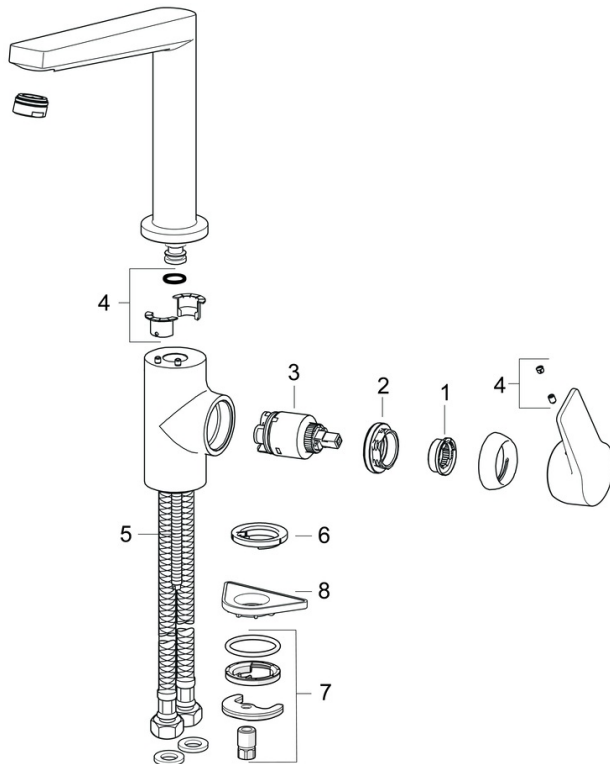

EAN: 4057304014390
static.hansa.com/0920220333

- Küche
- Einhebelmischer, Seitenbedient
- Standmontage
- Matt-Schwarz
- Schwenkbarer Auslauf, gegossen
- CASCADE® Strahlregler
- Hebel mit W+K-Kennzeichnung, Einhandbedienhebel/Griff
- Temperaturbegrenzer, Heißwassersperre einstellbar (im Lieferumfang enthalten)
- ϕ 3.5 classic Steuerpatrone mit keramischen Dichtscheiben zur Wassermengen- und Temperatureinstellung
- Anschluss über flexible Druckschläuche
- Armaturenkörper aus entzinkungsbeständigem Messing (DZR), Messing in Trinkwasserkontakt enthält weniger als 0,3% Blei, Wasserwege ohne Nickelbeschichtung

Technische Daten

Durchflusseigenschaften

Durchfluss bei 3 bar	12.0 l/min
Druckverlust bei einem Durchfluss von 0,2 l/s	3 bar

Technische Eigenschaften

DN-Größe (Nennmaß)	DN15
Warmwasserversorgung	max. +80°C
Arbeitsdruck	0.5-10 bar
Anschlussgröße	G3/8
Ausladung	193 mm
Sicherungseinrichtung (EN1717)	AA
Werkstoff	Messing

Vorschriften

EN Standard	EN 817
Geräuschklasse	I (ISO 3822)

Zulassungen und Deklarationen

DVGW	NW-6506CQ0410
ABP	P-IX 38406/IZ
Konformitätserklärung	DoC

Ersatzteile

SP0920220333

	Name	Art.-Nr.
01	Temperatur-Anschlagring	59912325
02	Spann-Mutter, M40x1	1003409V
03	Kartusche, 3,5 Classic	59913075
04	Dichtungskit	59911884
05	Befestigungsschraube, M8x1, L=140	59912474
06	Bodendichtung	59914591
07	Befestigungssatz	59910749
08	PVC-Befestigungsplatte	59910008