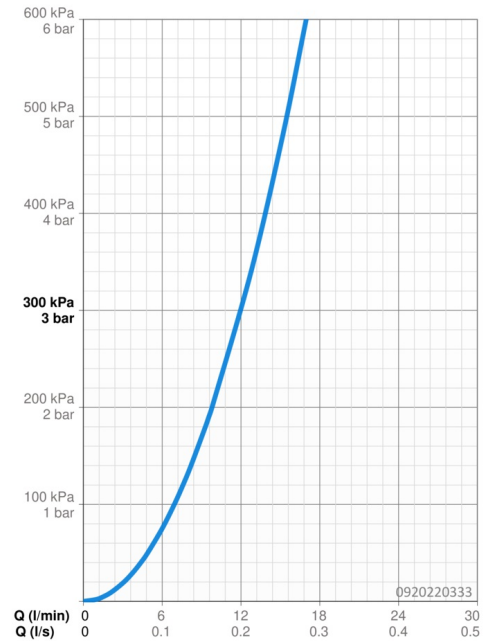

Technische Daten

Durchflusseigenschaften

Durchfluss bei 3 bar	12.0 l/min
Druckverlust bei einem Durchfluss von 0,2 l/s	3 bar

Technische Eigenschaften

DN-Größe (Nennmaß)	DN15
Warmwasserversorgung	max. +80°C
Arbeitsdruck	0.5-10 bar
Anschlussgröße	G3/8
Ausladung	193 mm
Sicherungseinrichtung (EN1717)	AA
Werkstoff	Messing

Vorschriften

EN Standard	EN 817
Geräuschklasse	I (ISO 3822)

Zulassungen und Deklarationen

DVGW	NW-6506CQ0410
ABP	P-IX 38406/IZ
Konformitätserklärung	DoC