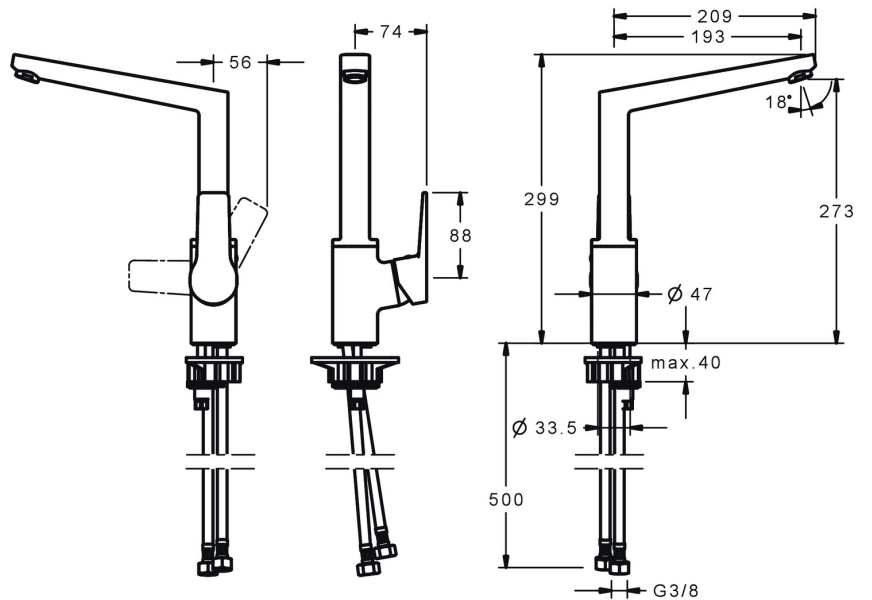

EAN: 4057304014390
static.hansa.com/0920220333

- Küche
- Einhebelmischer, Seitenbedient
- Standmontage
- Matt-Schwarz
- Schwenkbarer Auslauf, gegossen
- CASCADE® Strahlregler
- Hebel mit W+K-Kennzeichnung, Einhandbedienhebel/Griff
- Temperaturbegrenzer, Heißwassersperre einstellbar (im Lieferumfang enthalten)
- ϕ 3.5 classic Steuerpatrone mit keramischen Dichtscheiben zur Wassermengen- und Temperatureinstellung
- Anschluss über flexible Druckschläuche
- Armaturenkörper aus entzinkungsbeständigem Messing (DZR), Messing in Trinkwasserkontakt enthält weniger als 0,3% Blei, Wasserwege ohne Nickelbeschichtung

Technische Daten

Durchflusseigenschaften

Durchfluss bei 3 bar	12.0 l/min
Druckverlust bei einem Durchfluss von 0,2 l/s	3 bar

Technische Eigenschaften

DN-Größe (Nennmaß)	DN15
Warmwasserversorgung	max. +80°C
Arbeitsdruck	0.5-10 bar
Anschlussgröße	G3/8
Ausladung	193 mm
Sicherungseinrichtung (EN1717)	AA
Werkstoff	Messing

Vorschriften

EN Standard	EN 817
Geräuschklasse	I (ISO 3822)

Zulassungen und Deklarationen

DVGW	NW-6506CQ0410
ABP	P-IX 38406/IZ
Konformitätserklärung	DoC

Ersatzteile

SP0920220333

	Name	Art.-Nr.
01	Temperatur-Anschlagring	59912325
02	Spann-Mutter, M40x1	1003409V
03	Kartusche, 3,5 Classic	59913075
04	Dichtungskit	59911884
05	Befestigungsschraube, M8x1, L=140	59912474
06	Bodendichtung	59914591
07	Befestigungssatz	59910749
08	PVC-Befestigungsplatte	59910008