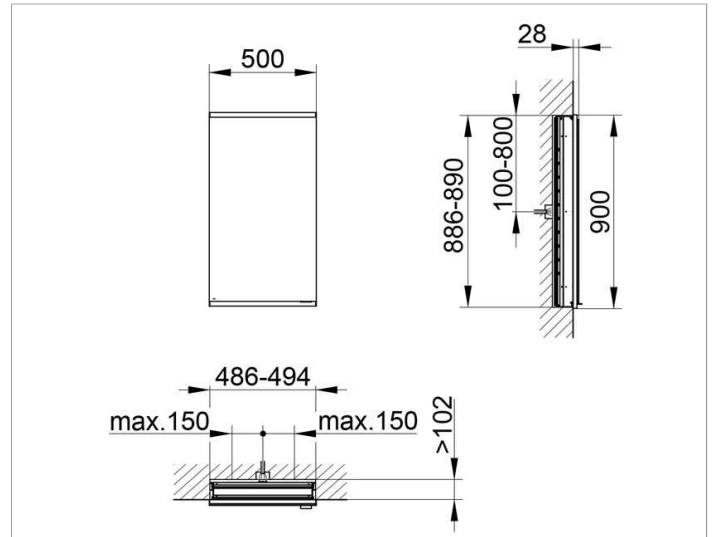

Royal Modular 2.0
80000051000000 Spiegelschrank

PRODUKT

ZEICHNUNG

OBERFLÄCHE

silber-eloxiert

ABMESSUNG

500 x 900 x 120 mm