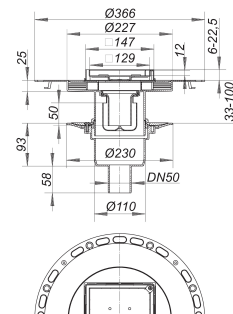

Bodenablauf TistoStone senkrecht VN 15, DN 50, 150 x 150 mm

Artikelnummer: 516312

GTIN: 4001636516312

Rabattgruppe: 5

Beschreibung:

Bodenablauf TistoStone senkrecht VN 15, DN 50, 150 x 150 mm

nach DIN EN 1253

Bodenablauf mit Edelstahlaufsatz zum Befliesen mit individuellen Bodenbelägen

Ablaufstutzen DN 50 senkrecht

Ausführung:

- Aufstockelement mit Vlies-kaschiertem Flansch zum sicheren Anschluss an Verbund- und Bahnenabdichtungen gemäß DIN 18534
- Tisto-Dichtmanschette
- Geruchs- und Reinigungsverschluss, Sperrwasserhöhe 50 mm
- Rückstaudichtung
- Distanzring
- Bauschutzdeckel
- Aufsatz seitenverstellbar +/- 4 mm, höhenverstellbar für Belagstärken 6 – 22 mm (inkl. Kleber)

Material:

Polypropylen, hochschlagfest

Aufsatz Edelstahl 1.4301, verschraubbar, 150 x 150 mm, Belastungsklasse K 3 (300 kg)

Ersatzteile: