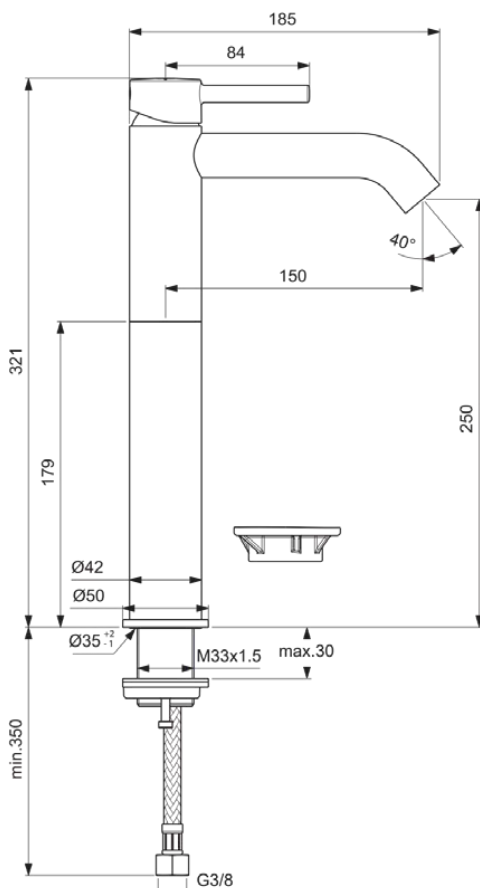

CERALINE

BC269AA

CERALINE | Waschtischarmatur 50x189x321 mm, 150 mm vertikaler Abstand bis Mitte Auslauf in chrom, 5 l/min (3 bar), ohne Ablaufgarnitur | Verdeckter Strahlregler, EPD, SmartShine Oberfläche

Bild & Zeichnung

Allgemeine Informationen

Produktkategorie:	Waschtischarmaturen
Produktart:	Waschtischarmatur
Marke:	Ideal Standard
Kollektion:	CERALINE
Designer:	Ideal Standard
Colour:	AA - Chrom
Oberflächenveredelung:	glänzend
Maximale Höhe (mm):	321
Maximale Breite (mm):	50
Ausladung (mm):	189
Befestigungsart:	Schaftverschraubung
Nettogewicht (kg):	1.50
EAN Code:	3800861065197

Produktspezifikationen

Anzahl der Rosette(n):	1
Anzahl der Griffe:	1
BlueStart Technologie:	Nein
Farbcode:	AA
Farbbeschreibung:	chrom
Cool Body Technologie:	Nein
DVGW-Eigensicher:	Nein
Easy-Fix Technologie:	Nein
Griffposition:	Oben
IdealPure Technologie:	Nein
Mit Kettenöse:	Nein
Integrierte Elektronik:	Nein
Niederdruckmodell:	Nein