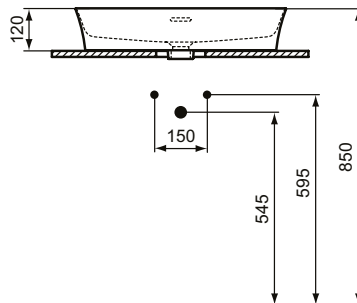

Ideal Standard

Becken

Ipalys

Artikel-Nr.: E1397V3

## Schale 600mm

Ipalys Schale 600mm, ohne Hahnloch, mit Überlaufloch (geschlitzt)

Farbe: V3 - Schwarz

Technologie: Diamatec

Eigenschaften: .Diamatec

### Mehr Produktdetails:

Type:	Aufsatzwaschtisch / Schale
Montage:	Aufgesetzt
Zulassungen:	DIN EN 14688 CL 25, DIN EN 31
Hahnlöcher:	0
Gewicht (kg):	9,50
Material:	Diamatec
Höhe (mm):	145
Breite (mm):	600
Tiefe/Ausladung (mm):	380
Form:	Oval