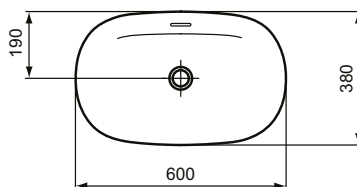

Ideal Standard

Becken

Ipalys

Artikel-Nr.: E1397V3

Schale 600mm

Ipalys Schale 600mm, ohne Hahnloch, mit Überlaufloch (geschlitzt)

Farbe: V3 - Schwarz

Technologie: Diamatec

Eigenschaften: .Diamatec

Mehr Produktdetails:

Type:	Aufsatzwaschtisch / Schale
Montage:	Aufgesetzt
Zulassungen:	DIN EN 14688 CL 25, DIN EN 31
Hahnlöcher:	0
Gewicht (kg):	9,50
Material:	Diamatec
Höhe (mm):	145
Breite (mm):	600
Tiefe/Ausladung (mm):	380
Form:	Oval

Ideal Standard GmbH - Deutschland

Euskirchener Straße 80, 53121 Bonn, Deutschland - Tel: +49 (0)228 521 0

Email: idealstandard.de@idealstandard.com - Web: www.idealstandard.de