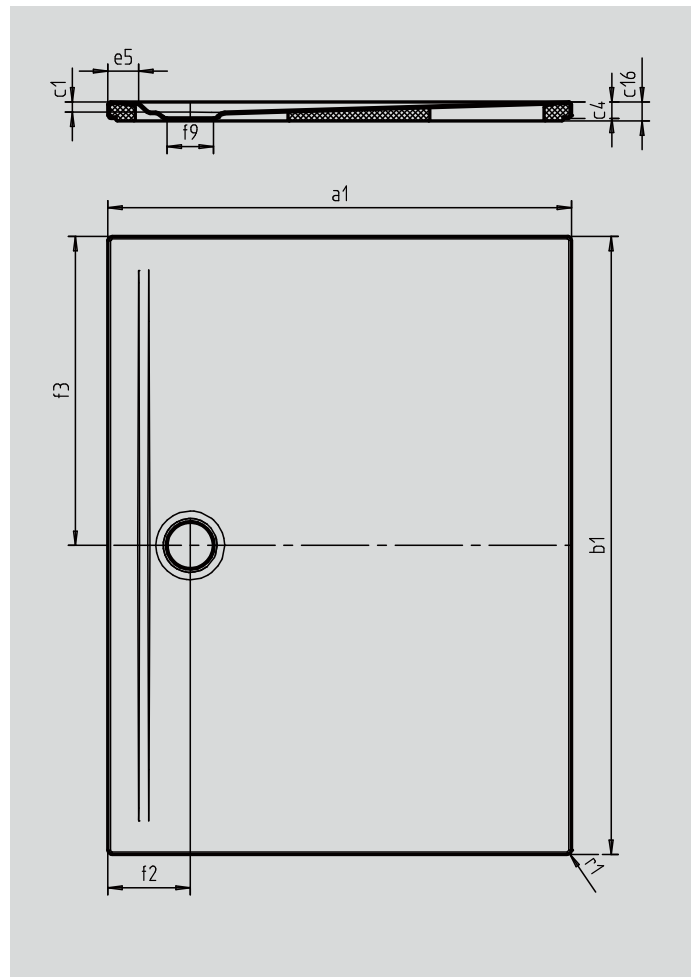

SUPERPLAN ZERO

- von drei Seiten schwellenlos begehbar
- besonders wandnaher Ablauf und gleichmäßiges Gefälle für eine durchgehend ebene Standfläche
- großzügige Gestaltung, nahtlose Übergänge für kleine und große Bäder
- klare Kanten und spitze Eckradien für minimale Fugen und eine einheitliche Optik
- geringe Aufbauhöhe für leichten, bodenebenen Einbau – auch bei Großformaten

Abbildung ähnlich

SECURE⁺

Modell		1582-5
Äußere Länge	a_1	700 mm
Äußere Breite	b_1	1500 mm
Tiefe Innen	c_1	20 mm
Randhöhe	c_4	32 mm
Höhe mit Wannenträger extraflach	c_{16}	37 mm
Randbreite	e_5	60 mm
Durchmesser Ablaufloch	f_9	Ø 90 mm
Abstand Wannrand bis Mitte Ablaufloch	$f_2; f_3$	160; 750 mm
Äußerer Radius	r_1	8 mm
Nettogewicht		27 kg
SECURE PLUS		Vollflächig