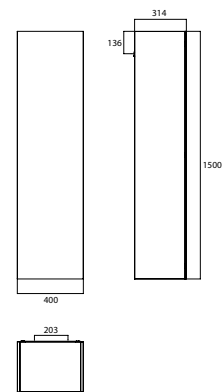

PRODUKTINFORMATION

Hochschrank, 1.500 mm, mit Doppelspiegeltür weiss hochglanz/spiegel

Art.-Nr.9579 504 01

Korpus aus 16 mm MDF-Lackplatten, hochglanz schwarz oder weiß. Beidseitig verspiegelte Glastür (Verbundglas) mit Tip-on Beschlag. 4 Glasablagen. 1 LED-Innenraumleuchte mit Türkontaktschalter. Schrankaufhänger mit Aushängesicherung.