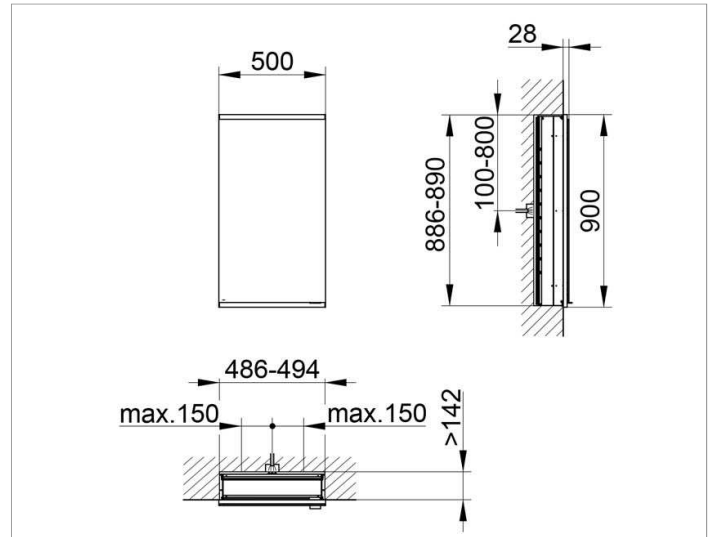

Royal Modular 2.0
800020051100000 Spiegelschrank

PRODUKT

ZEICHNUNG

EEK: A++, A+, A ,

OBERFLÄCHE

silber-eloxiert

ABMESSUNG

500 x 900 x 160 mm