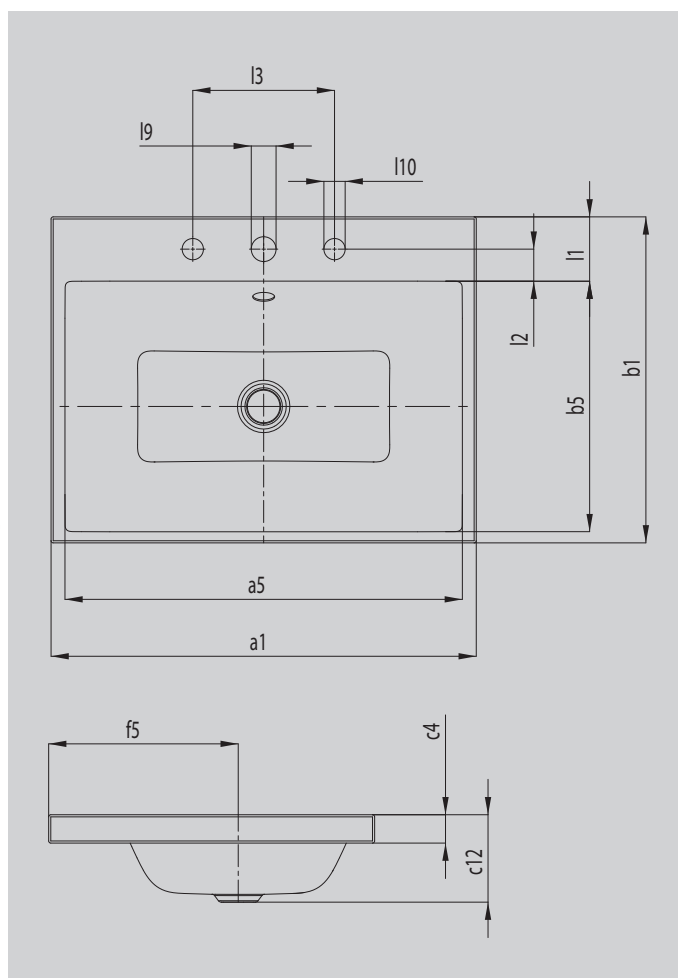

PURO AUFSATZWASCHTISCH (RANDHÖHE 40MM)

- eleganter Rechteckwaschtisch in klassisch puristischem Design
- reduzierte präzise Ränder
- großzügig dimensionierter Innenraum
- klare und zeitlose Form - verewigt in langlebigem KALDEWEI Stahl-Emaile
- passend zur PURO Wannenserie
- designed by Anke Salomon

Abbildung ähnlich

Modell			3154
Äußere Länge	a_1		600 mm
Innere Länge	a_5		561 mm
Äußere Breite	b_1		460 mm
Innere Breite	b_5		354 mm
Randhöhe	c_4		40 mm
Abstand Spiegelfläche bis Unterkante Ablaufprägung	c_{12}		125 mm
Abstand Außenkante bis Mitte Ablaufloch	f_5		268 mm
Tiefe Hahnlochbank	l_1		91 mm
Abstand Hahnlöcher zu Rand	l_2		45 mm
Abstand äußere Hahnlöcher (bei 3er Hahnlochbohrung)	l_3		200 mm
Durchmesser Hahnlochmitte	l_9		Ø 35 mm
Durchmesser Hahnloch außen (nur bei 3 Hahnlöchern)	l_{10}		Ø 30 mm
Nettogewicht			8 kg