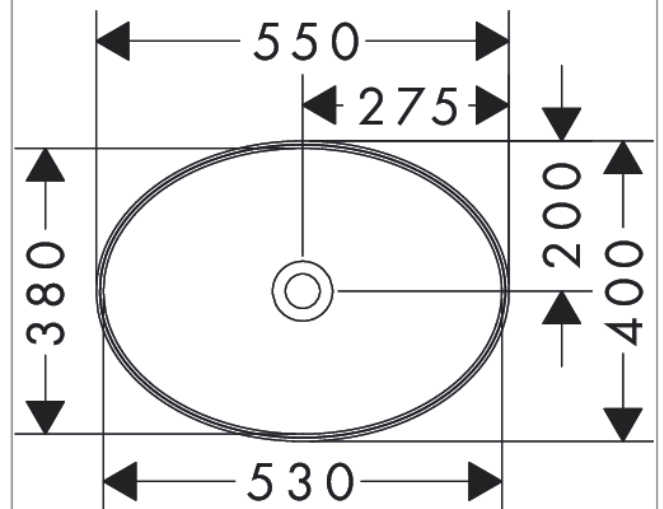

Xuniva D

Aufsatzwaschtisch 550/400 ohne Hahnloch und Überlauf, SmartClean

Oberfläche: **Weiß** Artikelnummer: **61072450**

Beschreibung

Merkmale

- Material: Keramik
- 550/400/130 mm (BxTxH)
- SmartClean: schmutzabweisende Glasur
- Glanzgrad Keramik: glänzend
- ohne Hahnloch
- ohne Überlauf
- ohne Ablage
- ohne Ablaufgarnitur
- Einbauart: Aufsatz
- mit Befestigungsmaterial
- passend für Xelu Waschtischunterschranke mit Konsole

Technologie

Designpreise

Produktabbildung

Maßzeichnung

Xuniva D

Aufsatzwaschtisch 550/400 ohne Hahnloch und Überlauf, SmartClean

Oberfläche: Weiß Artikelnummer: 61072450

Einbaubeispiel

Xuniva D
Aufsatzwaschtisch 550/400 ohne Hahnloch und Überlauf, SmartClean
 Oberfläche: **Weiß** Artikelnummer: **61072450**

Explosionszeichnung

Baujahr: >06/23

Xuniva D
Aufsatzwaschtisch 550/400 ohne Hahnloch und Überlauf, SmartClean
 Oberfläche: **Weiß** Artikelnummer: **61072450**