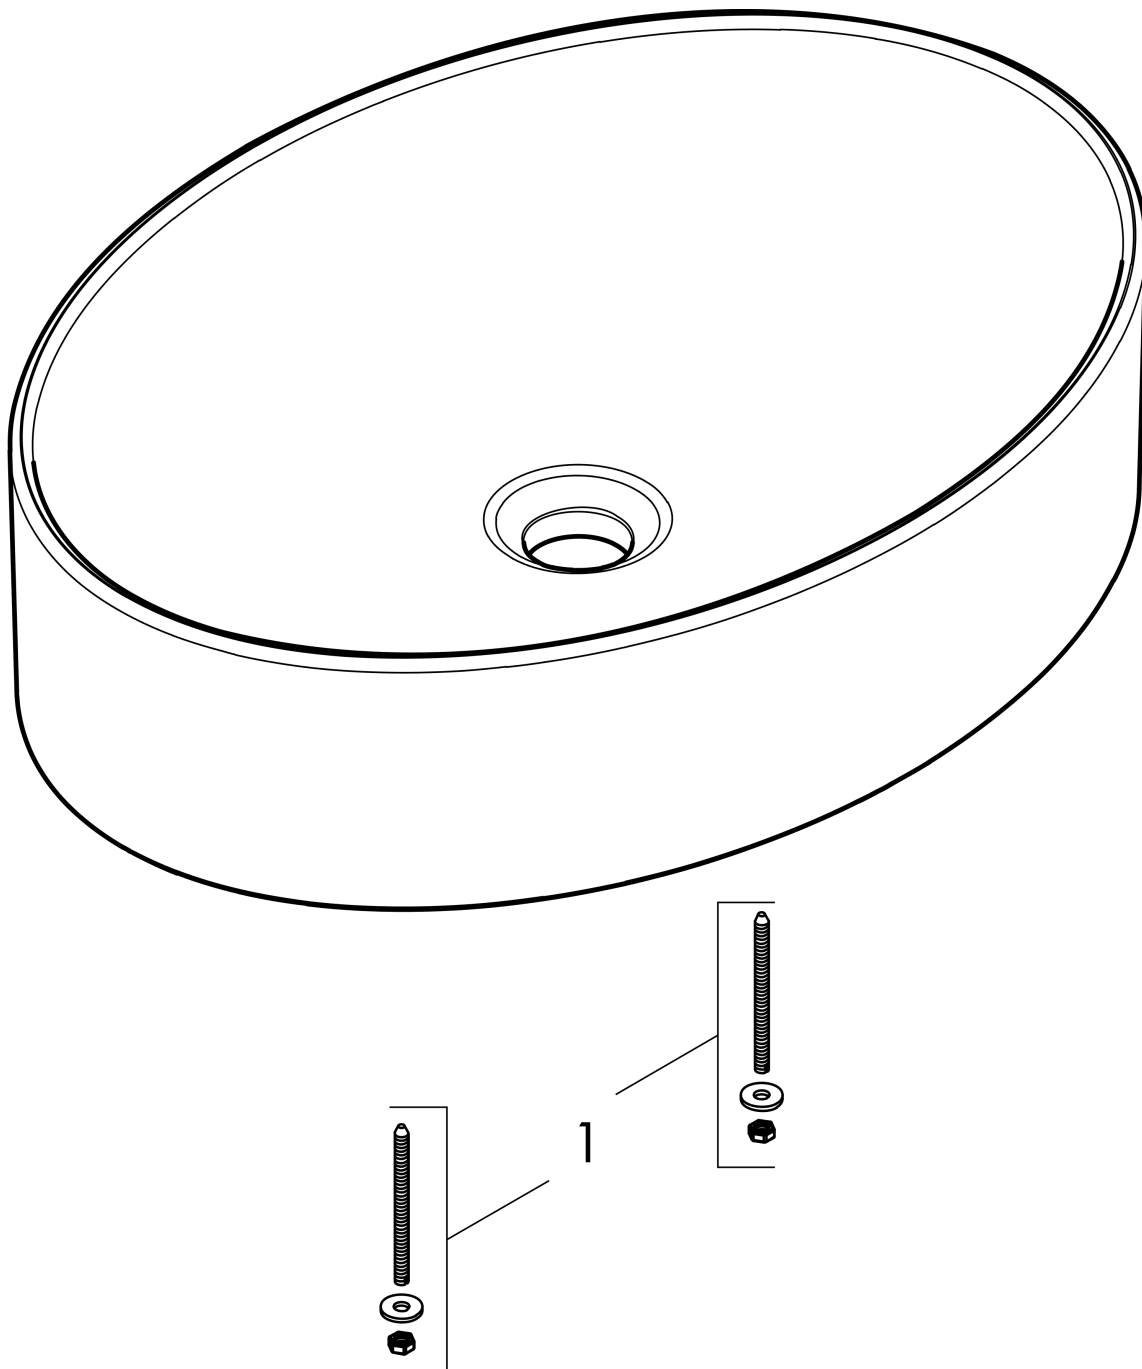

Xuniva D

Aufsatzwaschtisch 550/400 ohne Hahnloch und Überlauf, SmartClean

Oberfläche: **Weiß** Artikelnummer: **61072450**

Beschreibung

Merkmale

- Material: Keramik
- 550/400/130 mm (BxTxH)
- SmartClean: schmutzabweisende Glasur
- Glanzgrad Keramik: glänzend
- ohne Hahnloch
- ohne Überlauf
- ohne Ablage
- ohne Ablaufgarnitur
- Einbauart: Aufsatz
- mit Befestigungsmaterial
- passend für Xelu Waschtischunterschranke mit Konsole

Technologie

Designpreise

Produktabbildung

Maßzeichnung

Xuniva D

Aufsatzwaschtisch 550/400 ohne Hahnloch und Überlauf, SmartClean

Oberfläche: Weiß Artikelnummer: 61072450

Einbaubeispiel

Xuniva D
Aufsatzwaschtisch 550/400 ohne Hahnloch und Überlauf, SmartClean
 Oberfläche: **Weiß** Artikelnummer: **61072450**

Explosionszeichnung

Baujahr: >06/23

Xuniva D
Aufsatzwaschtisch 550/400 ohne Hahnloch und Überlauf, SmartClean
 Oberfläche: **Weiß** Artikelnummer: **61072450**