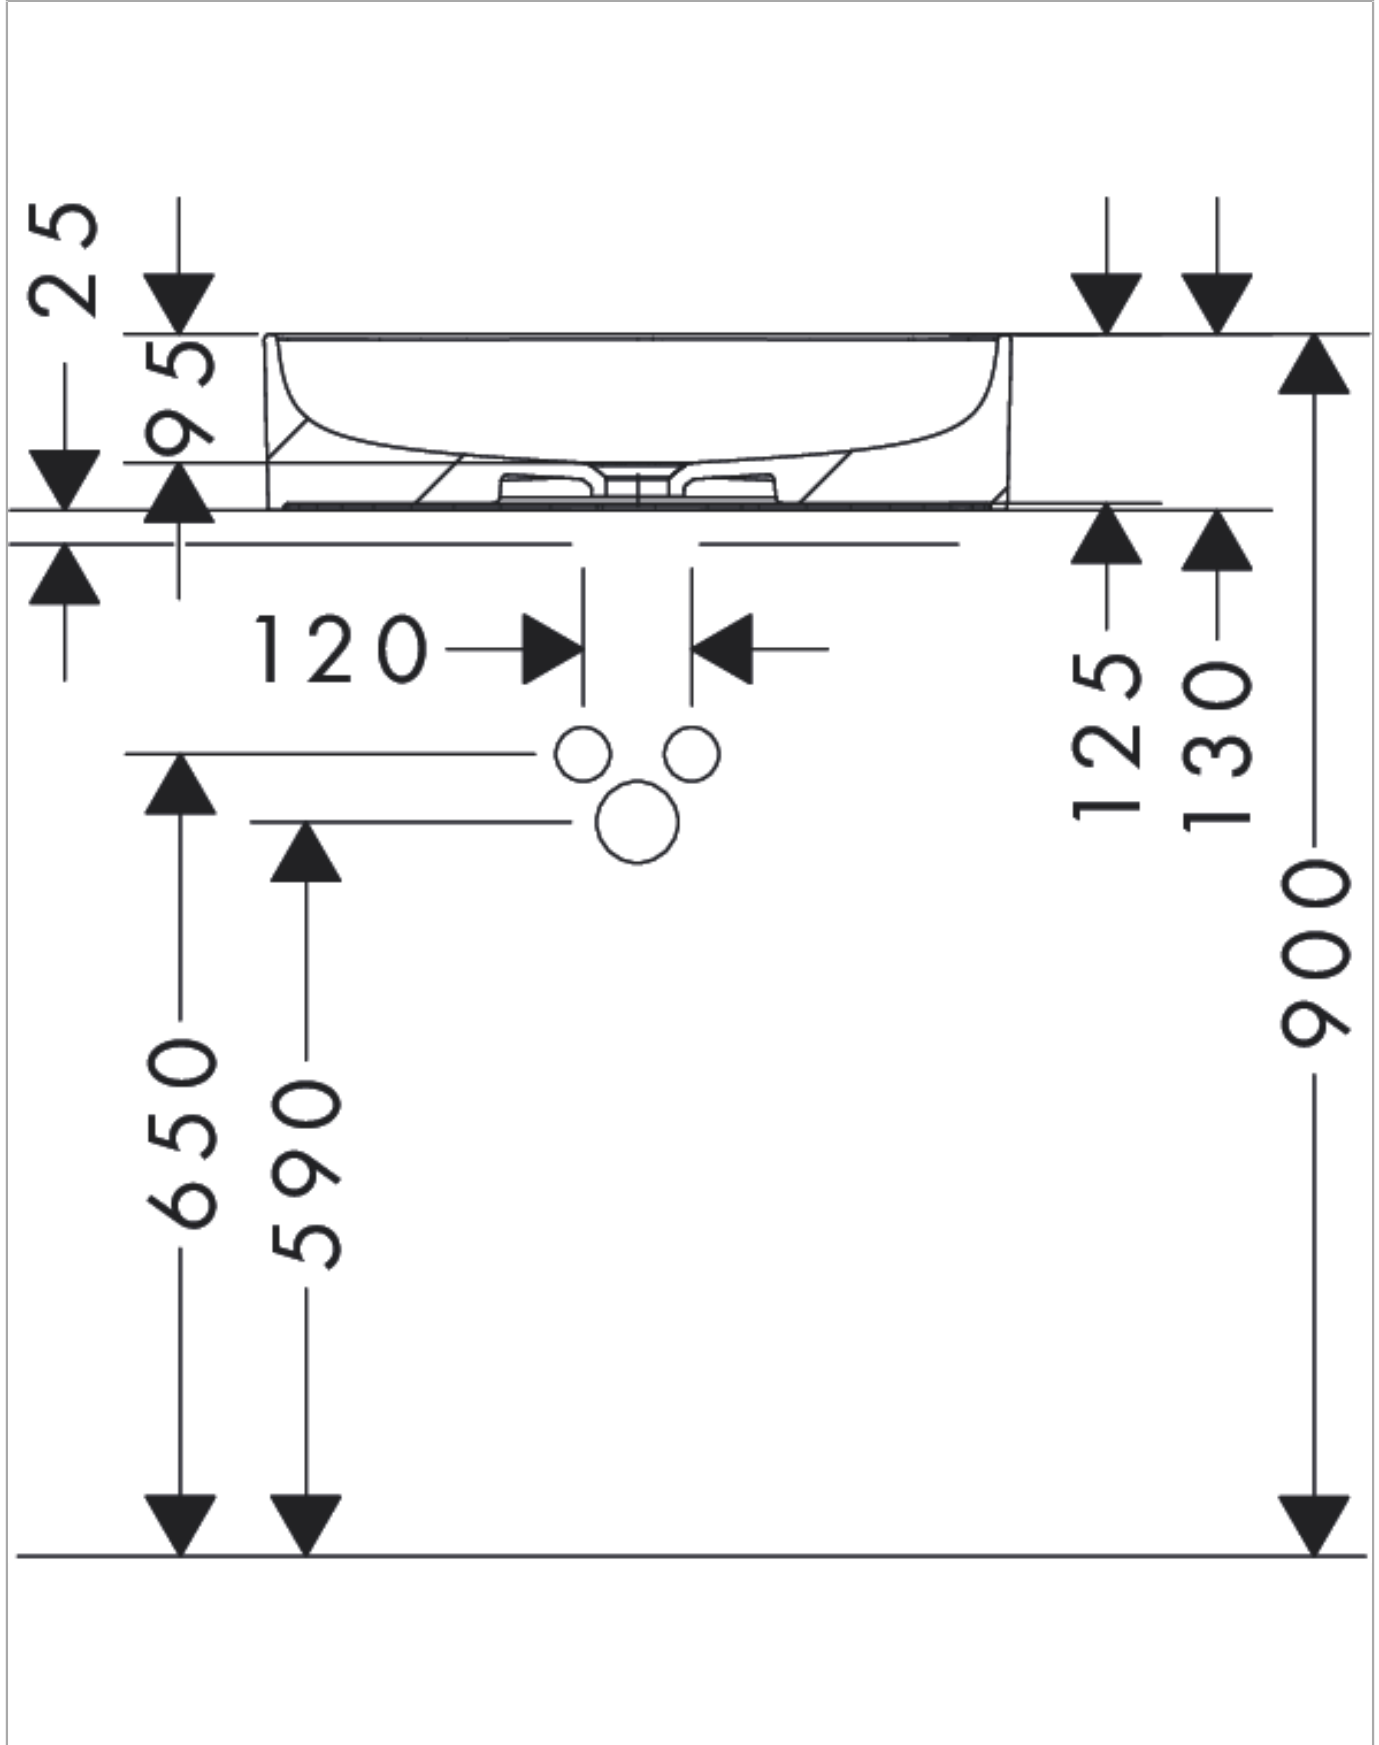

Xuniva D

Aufsatzwaschtisch 550/400 ohne Hahnloch und Überlauf, SmartClean

Oberfläche: **Weiß** Artikelnummer: **61072450**

Beschreibung

Merkmale

- Material: Keramik
- 550/400/130 mm (BxTxH)
- SmartClean: schmutzabweisende Glasur
- Glanzgrad Keramik: glänzend
- ohne Hahnloch
- ohne Überlauf
- ohne Ablage
- ohne Ablaufgarnitur
- Einbauart: Aufsatz
- mit Befestigungsmaterial
- passend für Xelu Waschtischunterschranke mit Konsole

Technologie

Designpreise

Produktabbildung

Maßzeichnung

Xuniva D

Aufsatzwaschtisch 550/400 ohne Hahnloch und Überlauf, SmartClean

Oberfläche: Weiß Artikelnummer: 61072450

Einbaubeispiel

Xuniva D
Aufsatzwaschtisch 550/400 ohne Hahnloch und Überlauf, SmartClean
 Oberfläche: **Weiß** Artikelnummer: **61072450**

Explosionszeichnung

Baujahr: >06/23

Xuniva D
Aufsatzwaschtisch 550/400 ohne Hahnloch und Überlauf, SmartClean
 Oberfläche: **Weiß** Artikelnummer: **61072450**