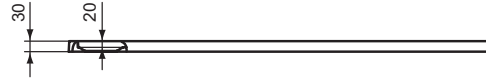

Ideal Standard

Ultra Flat S Ideal Standard

Artikel-Nr.: T5233FV

Rechteck-Brausewanne 1200x700mm, bodeneben

Ultra Flat S Ideal Standard i.life Rechteck-Brausewanne
1200x700mm, bodeneben

Farbe: FV - Schiefer

Technologie: Ideal Solid

Eigenschaften: .

Mehr Produktdetails:

Zulassungen: DIN EN 14527; DIN EN 251; DIN
EN 51097 Klasse C

Gewicht (kg): 29,10

Material: Ideal Solid

Designer: Palomba Serafini Associati

Höhe (mm): 30

Breite (mm): 700

Länge (mm): 1200

Form: Rechteckig

	A	B	C
T5220	1200	800	400
T5221	1200	900	450
T5223	1000	800	400
T5228	1200	1000	500
T5231	1000	900	450
T5233	1200	700	350
T5237	900	700	350
T5240	1000	700	350