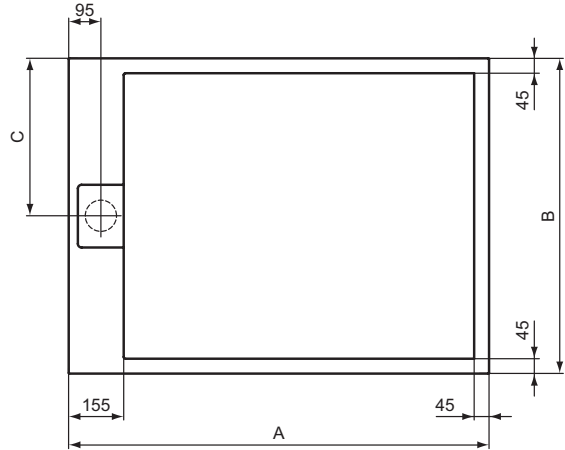

Ideal Standard

Ultra Flat S Ideal Standard

Artikel-Nr.: T5233FV

Rechteck-Brausewanne 1200x700mm, bodeneben

Ultra Flat S Ideal Standard i.life Rechteck-Brausewanne
1200x700mm, bodeneben

Farbe: FV - Schiefer

Technologie: Ideal Solid

Eigenschaften: .

Mehr Produktdetails:

Zulassungen: DIN EN 14527; DIN EN 251; DIN
EN 51097 Klasse C

Gewicht (kg): 29,10

Material: Ideal Solid

Designer: Palomba Serafini Associati

Höhe (mm): 30

Breite (mm): 700

Länge (mm): 1200

Form: Rechteckig

	A	B	C
T5220	1200	800	400
T5221	1200	900	450
T5223	1000	800	400
T5228	1200	1000	500
T5231	1000	900	450
T5233	1200	700	350
T5237	900	700	350
T5240	1000	700	350