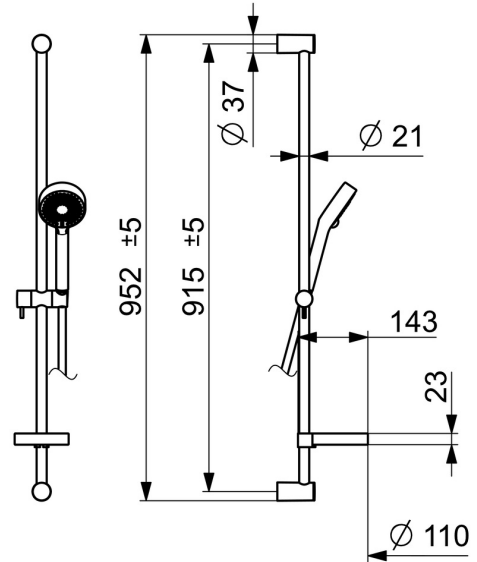

EAN: 4015474238831  
[static.hansa.com/44150130](http://static.hansa.com/44150130)

- Dusche
- Wandmontage
- Chrom
- Handbrause, Brausestange, Verstellbare Brausestangehalterung, Seifenschale, Brauseschlauch (1750 mm), Eco-Durchfluss, Variable Montagemöglichkeit, Anti-Kalk-Technik
- Normal – Gleichmäßiger und weicher Wasserstrahl, Erfrischend – Starker Wasserstrahl, aktiviert und erfrischt den Körper, Entspannend - Sanfter Wasserstrahl, angenehm für den ganzen Körper
- Schmutzfilter
- Kürzbar
- Laminare Wasserstrahlen, ohne Luftbeimischung
- 3-strahlig

### Technische Eigenschaften

DN-Größe (Nennmaß)	<b>DN15</b>
Warmwasserversorgung	<b>max. +65°C</b>
Arbeitsdruck	<b>0.5-5 bar</b>
Anschlussgröße	<b>G1/2</b>
Länge / Höhe	<b>915 mm</b>
Werkstoff	<b>Verbundwerkstoff</b>

### SP44150110

	Name	Art.-Nr.
01	Wandhalterung	59913743
01.1	Abdeckkappe	59913744
02	Distanzhülse, 5 mm	59913742
03	Schieber	59913755
04	Sieb	59906859
05	Dichtungsring, d 21x12x2	59912304
06	Seifenschale	59913745
07	Halter	59913983