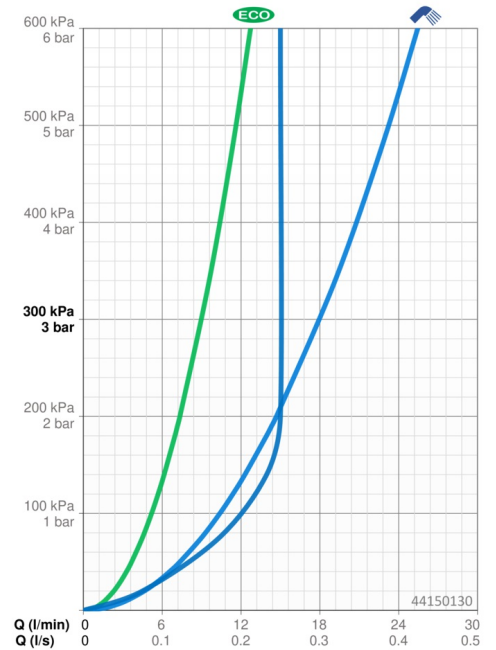

Technische Daten

Durchflusseigenschaften

Spar-Durchfluss bei 3 bar	9.0 l/min
Durchfluss bei 3 bar	18.0 l/min
Durchfluss bei 3 bar (mit Durchflussregler)	15.0 l/min

Technische Eigenschaften

DN-Größe (Nennmaß)	DN15
Warmwasserversorgung	max. +65°C
Arbeitsdruck	0.5-5 bar
Anschlussgröße	G1/2
Länge / Höhe	915 mm
Werkstoff	Verbundwerkstoff

Vorschriften

EN Standard	EN 1112, EN 1113

Zulassungen und Deklarationen

Konformitätserklärung	DoC