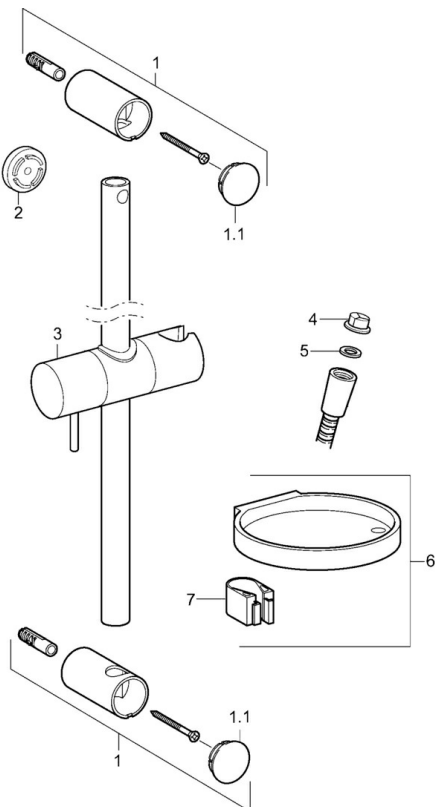

EAN: 4015474238831  
[static.hansa.com/44150130](http://static.hansa.com/44150130)

- Dusche
- Wandmontage
- Chrom
- Handbrause, Brausestange, Verstellbare Brausestangehalterung, Seifenschale, Brauseschlauch (1750 mm), Eco-Durchfluss, Variable Montagemöglichkeit, Anti-Kalk-Technik
- Normal – Gleichmäßiger und weicher Wasserstrahl, Erfrischend – Starker Wasserstrahl, aktiviert und erfrischt den Körper, Entspannend - Sanfter Wasserstrahl, angenehm für den ganzen Körper
- Schmutzfilter
- Kürzbar
- Laminare Wasserstrahlen, ohne Luftbeimischung
- 3-strahlig

### Technische Eigenschaften

DN-Größe (Nennmaß)	<b>DN15</b>
Warmwasserversorgung	<b>max. +65°C</b>
Arbeitsdruck	<b>0.5-5 bar</b>
Anschlussgröße	<b>G1/2</b>
Länge / Höhe	<b>915 mm</b>
Werkstoff	<b>Verbundwerkstoff</b>

### Vorschriften

EN Standard	<b>EN 1112, EN 1113</b>
-------------	-------------------------

### SP44150110

	Name	Art.-Nr.
01	Wandhalterung	59913743
01.1	Abdeckkappe	59913744
02	Distanzhülse, 5 mm	59913742
03	Schieber	59913755
04	Sieb	59906859
05	Dichtungsring, d 21x12x2	59912304
06	Seifenschale	59913745
07	Halter	59913983