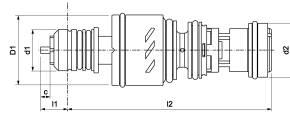

### Nummer 16072

Type 1600CRT