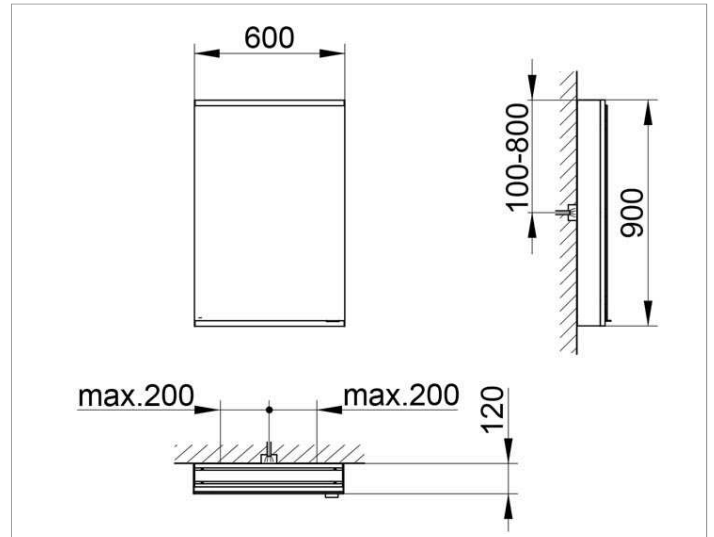

Royal Modular 2.0
800021061000100 Spiegelschrank

PRODUKT

ZEICHNUNG

EEK: A++, A+, A ,

OBERFLÄCHE

silber-eloxiert

ABMESSUNG

600 x 900 x 120 mm