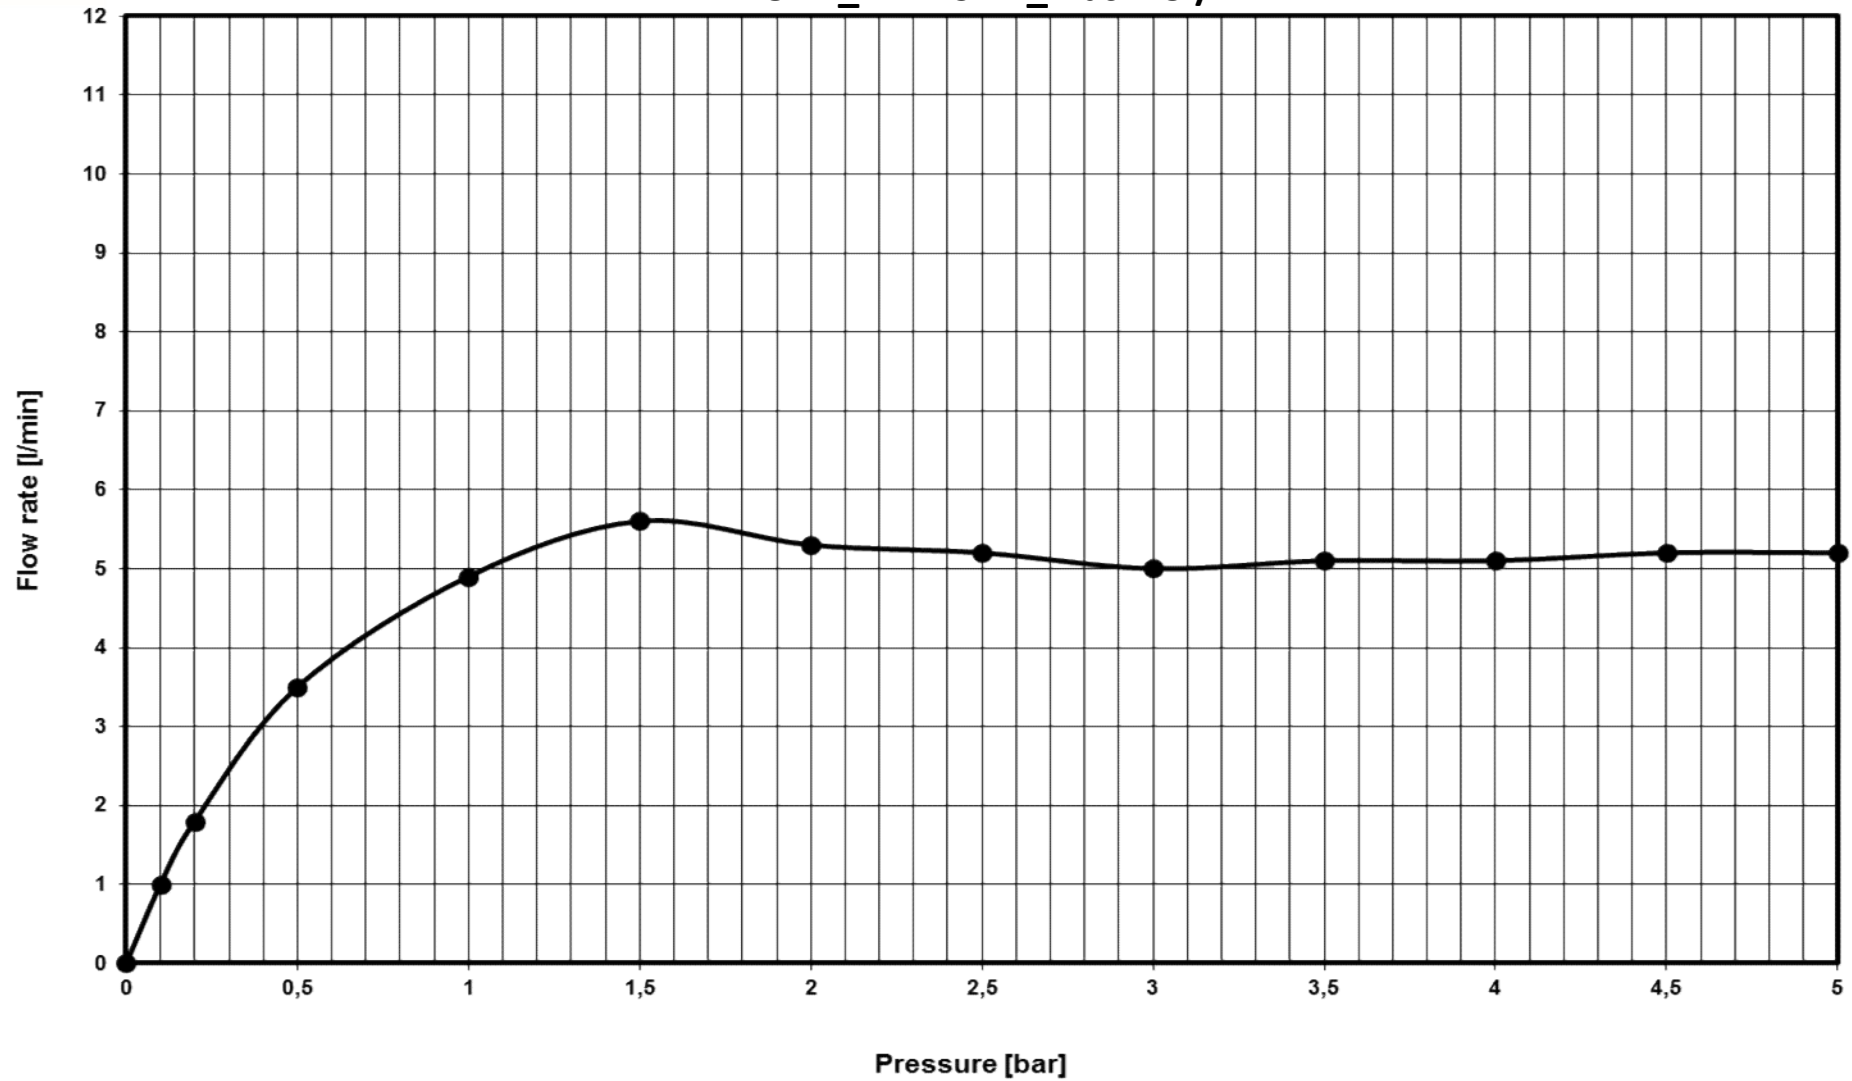

CERAPLAN

BD218AA_BD220AA_BD221AA_BD222AA_BD223AA_BD224AA_BD225AA_BD226AA_BD227AA
BD228AA_BD229AA_Basin 5l/min

—●— Mixed water - series