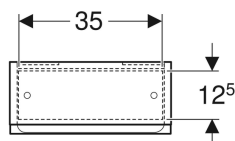

Geberit Renova Plan Hängeschrank mit einer Tür

Beispielbild

Eigenschaften

- FSC™ C134279 zertifiziert
- Wandhängend
- Mit einer Tür
- Griffmulde zum Öffnen
- Tür mit Dämpfungsmechanismus
- Glaseinlegeböden versetzbar

- Anschlagseite links oder rechts
- Spiegel an Türinnenseite
- Feuchtigkeitsbeständig
- Front aus MDF
- Vormontiert geliefert

Technische Daten

Werkstoff | Hochverdichtete Dreischicht-Holzspanplatte

Lieferumfang

- Hängeschrank
- 2 Glaseinlegeböden

- Befestigungsmaterial

Art.-Nr.	Farbe / Oberfläche	B	H	T	VE1
501.920.01.1	weiß / lackiert hochglänzend	39 cm	70 cm	17.3 cm	1 St.
501.920.JK.1	lava / lackiert matt	39 cm	70 cm	17.3 cm	1 St.
501.920.00.1 *	Nussbaum hickory hell / Folie strukturiert	39 cm	70 cm	17.3 cm	1 St.
501.920.JR.1 *	Nussbaum hickory / Folie strukturiert	39 cm	70 cm	17.3 cm	1 St.