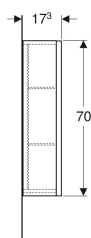

Geberit Renova Plan Hängeschrank mit einer Tür

Beispielbild

Eigenschaften

- FSC™ C134279 zertifiziert
- Wandhängend
- Mit einer Tür
- Griffmulde zum Öffnen
- Tür mit Dämpfungsmechanismus
- Glaseinlegeböden versetzbar

- Anschlagseite links oder rechts
- Spiegel an Türinnenseite
- Feuchtigkeitsbeständig
- Front aus MDF
- Vormontiert geliefert

Technische Daten

Werkstoff | Hochverdichtete Dreischicht-Holzspanplatte

Lieferumfang

- Hängeschrank
- 2 Glaseinlegeböden

- Befestigungsmaterial

Art.-Nr.	Farbe / Oberfläche	B	H	T	VE1
501.920.01.1	weiß / lackiert hochglänzend	39 cm	70 cm	17.3 cm	1 St.
501.920.JK.1	lava / lackiert matt	39 cm	70 cm	17.3 cm	1 St.
501.920.00.1 *	Nussbaum hickory hell / Folie strukturiert	39 cm	70 cm	17.3 cm	1 St.
501.920.JR.1 *	Nussbaum hickory / Folie strukturiert	39 cm	70 cm	17.3 cm	1 St.