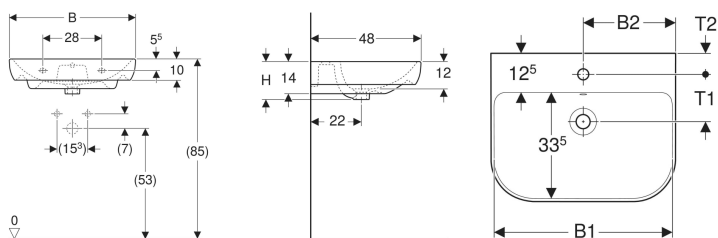

Geberit Smyle Waschtisch

Beispielbild

Werkstoff

Sanitärkeramik

Technische Daten

Art.-Nr.	Farbe / Oberfläche	Hahnloch	Überlauf	B	B1	B2	H	T	T1	T2	VE1
500.230.01.8	weiß / KeraTect	mittig	sichtbar	65 cm	61.8 cm	32.5 cm	16.5 cm	48 cm	15.5 cm	6.5 cm	1 St.

Zubehör

- Geberit Tauchrohrsiphon für Waschbecken, Anschluss BSP, Abgang horizontal oder vertikal
- Geberit Tauchrohrgeruchsverschluss für Waschbecken, Abgang horizontal
- Befestigungsset für Geberit Waschtische