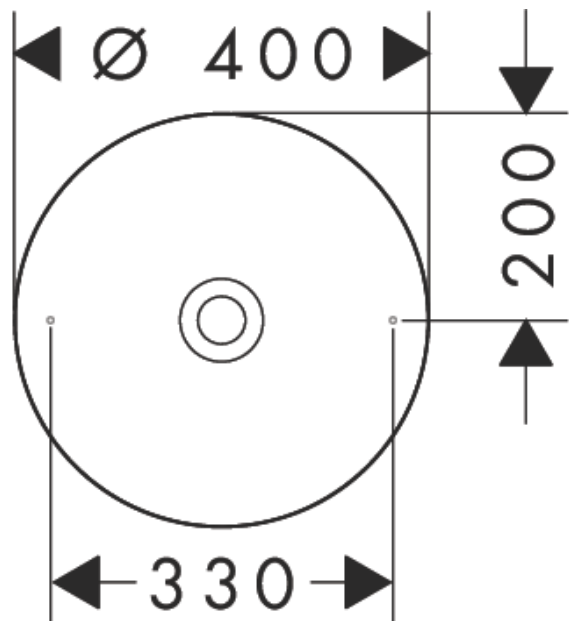

AXOR Suite Waschbecken & Badewannen
Aufsatzwaschtisch 400 ohne Hahnloch und Überlauf
Oberfläche: **Polished Gold Optic** Artikelnummer: **42001990**

Merkmale

- besteht aus: Aufsatzwaschtisch, Designrahmen
- Material: SolidSurface
- 400/400/95 mm (BxTxH)
- Material Rahmen: Metall
- Glanzgrad Keramik: matt
- ohne Hahnloch
- ohne Überlauf
- ohne Ablaufgarnitur
- nur mit nicht verschließbaren Ablaufventilen kombinierbar
- Einbauart: Aufsatz

Designpreise

Produktabbildung

Maßzeichnung

AXOR Suite Waschbecken & Badewannen
Aufsatzwaschtisch 400 ohne Hahnloch und Überlauf
 Oberfläche: **Polished Gold Optic** Artikelnummer: **42001990**

Einbaubeispiel