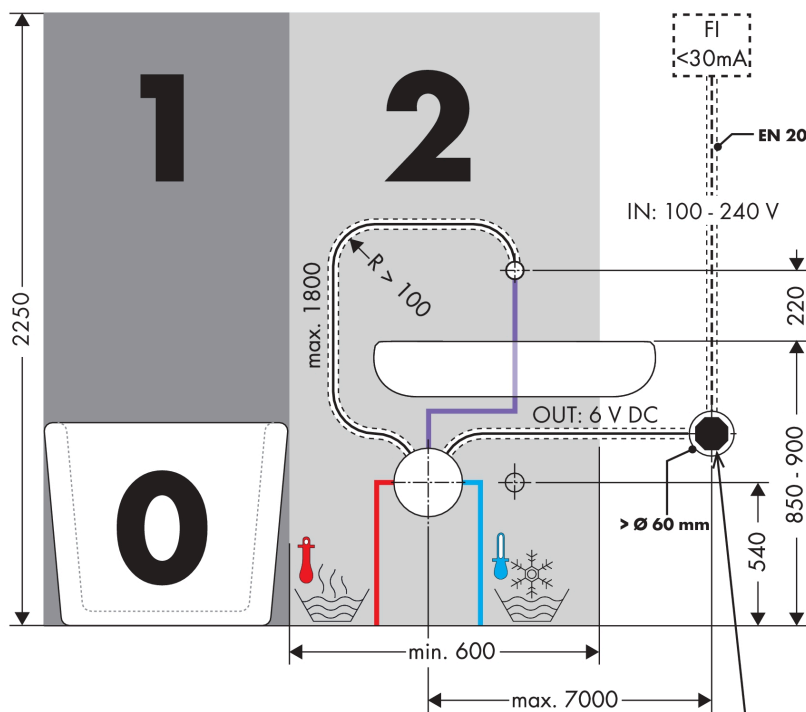

AXOR Uno

Elektronik-Waschtismischer Unterputz für Wandmontage mit Auslauf 165 mm

Oberfläche: **Brushed Black Chrome** Artikelnummer: **38119340**

Einbaubeispiel