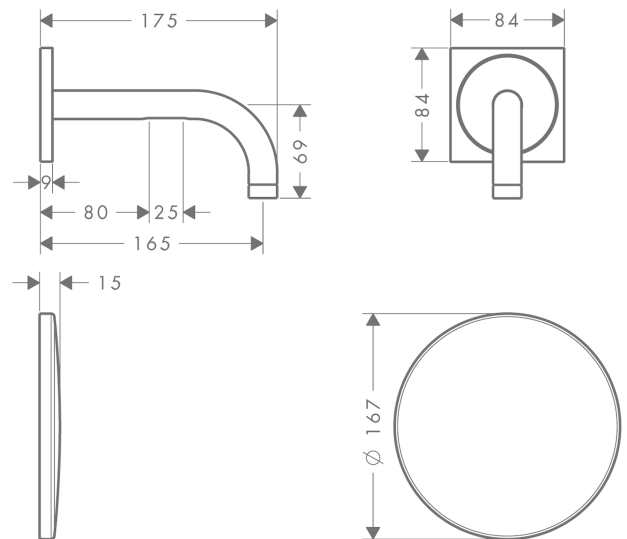

### Merkmale

- Ausladung: 165 mm
- Strahlart: Normalstrahl
- maximale Durchflussmenge bei 3 bar: 5 l/min
- Temperatur einstellbar über Grundkörper
- Infrarot Näherungselektronik
- automatische Umgebungsanpassung der Infrarotsensorik
- Reichweite der Infrarotsensorik einstellbar (5 Einstellungen)
- 230 V / 50 Hz Netzanschluss
- Laufzeit: 10 s
- Hygienespülung aktivierbar (automatischer Wasserlauf)
- Frequenz Hygienespülung: 24 h
- Spülzeit Hygienespülung: 10 s
- Dauerspülung aktivierbar (einmaliger Wasserlauf für 180 Sekunden, geeignet zur thermischen Desinfektion)
- Reinigungsfunktion: manueller Wasserstop zur Beckenreinigung
- Anschlussart: Grundkörper
- Sicherheit geprüft und Fertigung überwacht durch TÜV SÜD Product Service GmbH
- Schmutzfangsiebe in den Anschlussschläuchen
- für eine optimale Funktion beachten Sie bitte einen Mindestabstand von Mitte Auslauf bis hintere Waschtischkante von 140 mm
- EU-Taxonomie: max. 6 l/min - wesentlicher Beitrag (SC) möglich
- PA-IX 19804/IO

### Technologie

**AXOR Uno**  
**Elektronik-Waschtismischer Unterputz für Wandmontage mit Auslauf 165 mm**  
 Oberfläche: **Brushed Black Chrome** Artikelnummer: **38119340**

## Produktabbildung

## Maßzeichnung