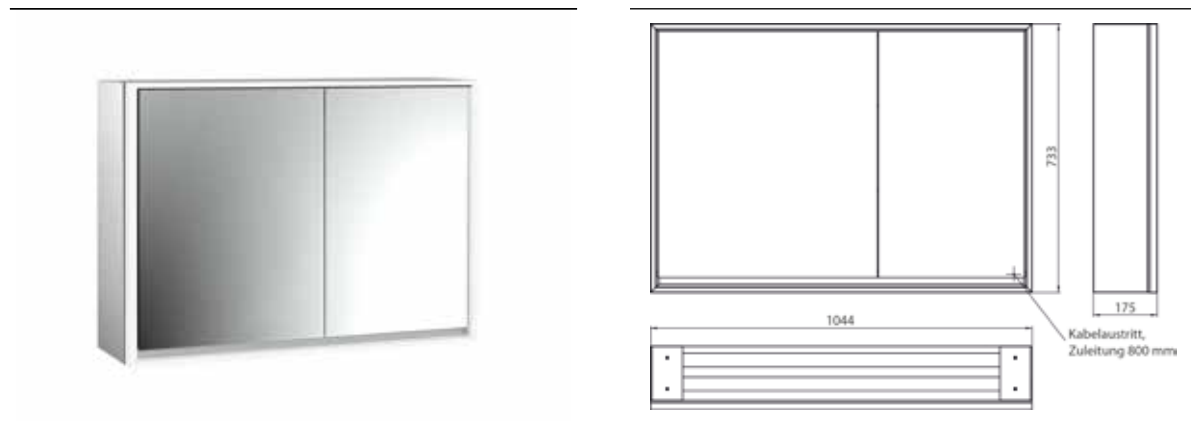

PRODUKTINFORMATION

Lichtspiegelschrank loft, 1.000 mm, 2 Türen, Aufputzmodell mit verspiegelten Seitenwänden, IP 20.
aluminium/spiegel

Art.-Nr.9798 051 16

Umlaufende LED-Beleuchtung, verspiegelte Rückwand, 2 stufenlos einstellbare Ablagen, 2 Türen (breite Tür links), 2 Steckdosen, Lichtsteuerung über 3 kapazitive von außen bedienbare Touch-Bedienfelder (An/Aus, Helligkeit und Lichtfarbe - kalt/warm - stufenlos einstellbar), Kabeldurchlass nach außen bei geschlossenen Spiegeltüren. Höhe: 733 mm