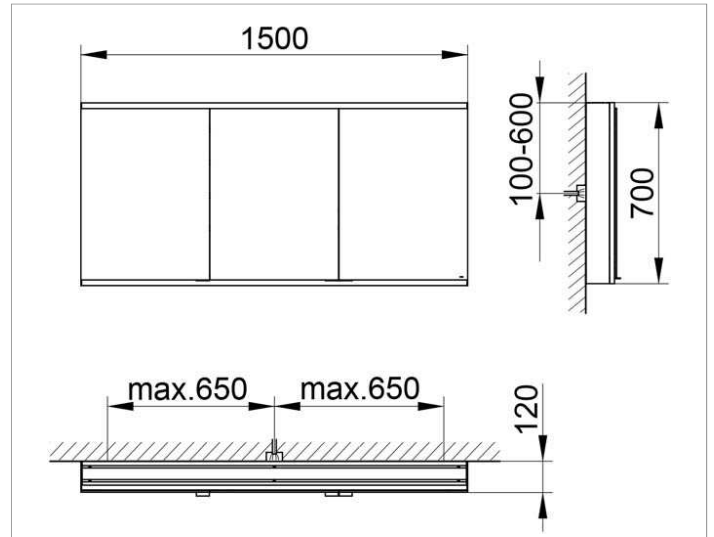

Royal Modular 2.0
800321150000300 Spiegelschrank

PRODUKT

ZEICHNUNG

EEK: A++, A+, A ,

OBERFLÄCHE

silber-eloxiert

ABMESSUNG

1500 x 700 x 120 mm