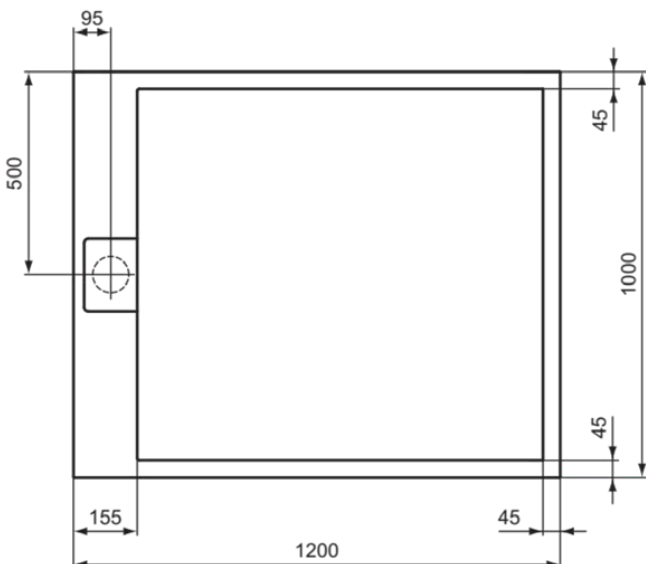

ULTRA FLAT S I.LIFE

T5228FS

ULTRA FLAT S I.LIFE | Rechteck-Brausewanne 1200x1000x30 mm in quarzgrau | Antibakteriell, Rutschhemmende Oberfläche, Barrierefrei, gemäß DIN 18040, Zuschneidbar, Easy repair, 30 mm Höhe

Bild & Zeichnung

Allgemeine Informationen

Produktart	Rechteck-Brausewanne
Marke	Ideal Standard
Kollektion	ULTRA FLAT S I.LIFE
Designer	Palomba Serafini Associati
Farbcode	FS
Farbbeschreibung	Quarzgrau
Oberflächenveredelung	Matt
Maximale Höhe (mm)	30
Maximale Breite (mm)	1200
Ausladung (mm)	1000
EAN Code	8014140492726
Nettogewicht (kg)	41.80