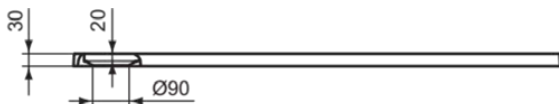

ULTRA FLAT S I.LIFE

T5228FS

ULTRA FLAT S I.LIFE | Rechteck-Brausewanne 1200x1000x30 mm in quarzgrau | Antibakteriell, Rutschhemmende Oberfläche, Barrierefrei, gemäß DIN 18040, Zuschneidbar, Easy repair, 30 mm Höhe

Bild & Zeichnung

Allgemeine Informationen

Produktart	Rechteck-Brausewanne
Marke	Ideal Standard
Kollektion	ULTRA FLAT S I.LIFE
Designer	Palomba Serafini Associati
Farbcode	FS
Farbbeschreibung	Quarzgrau
Oberflächenveredelung	Matt
Maximale Höhe (mm)	30
Maximale Breite (mm)	1200
Ausladung (mm)	1000
EAN Code	8014140492726
Nettogewicht (kg)	41.80